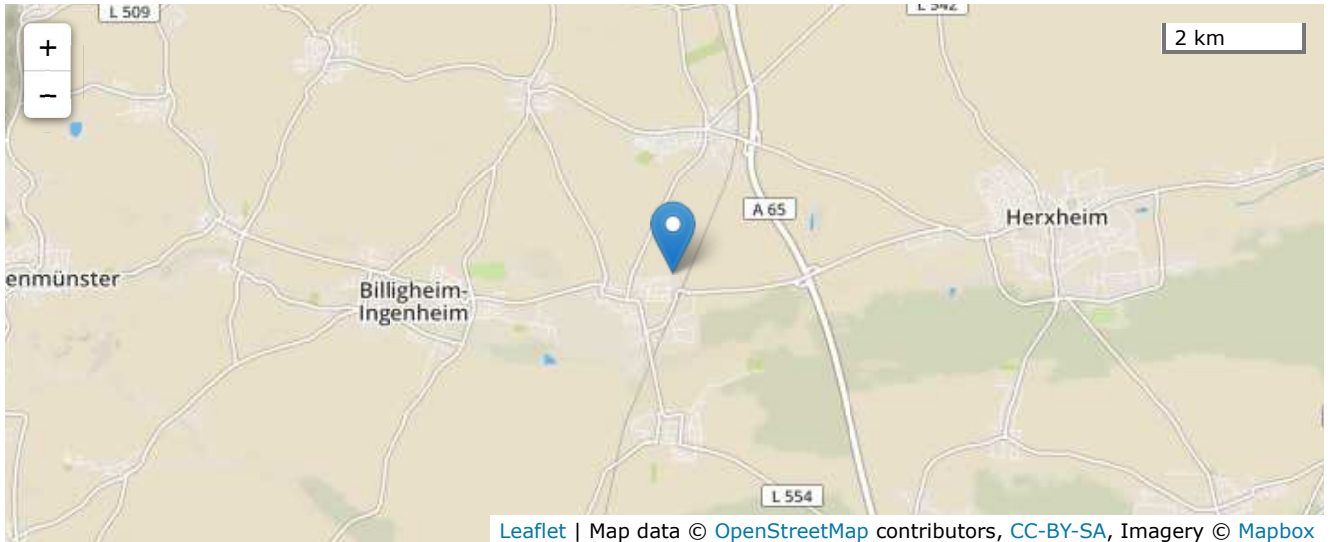

Erdbeben bei Insheim, Lkrs. Südliche Weinstraße, RP

[LGRB-Home](#) » [Erdbeben](#) » [Aktuelle Erdbeben](#) » [Erdbeben bei Insheim, Lkrs. Südliche Weinstraße, RP](#)

Erdbeben bei: Insheim, Lkrs. Südliche Weinstraße, RP
Datum/Uhrzeit: am 02.06.2020 um 15:41 Uhr Ortszeit (MESZ)
Stärke: 1.3 (Magnitude auf der Richter-Skala)
Epizentrum: 49.14° N 8.14° E
Herdtiefe: ca. 4 km unter der Erdoberfläche
Bemerkung: wahrscheinlich induziertes Erdbeben; sehr schwaches Erdbeben

Seismogramme ausgewählter Erdbebenmessstationen:

Erläuterungen:

Datum/Uhrzeit: Datum und Zeit des Erdbebens in Ortszeit, also MEZ oder MESZ;

Epizentrum: Punkt an der Erdoberfläche über dem Hypozentrum (Lage des Erdbebenherdes in der Tiefe);

Magnitude: Erdbebenstärke auf der Richterskala (Lokalmagnitude ML);

Herdtiefe: Tiefe des Erdbebens (Hypozentrums) in Kilometern unter NN.