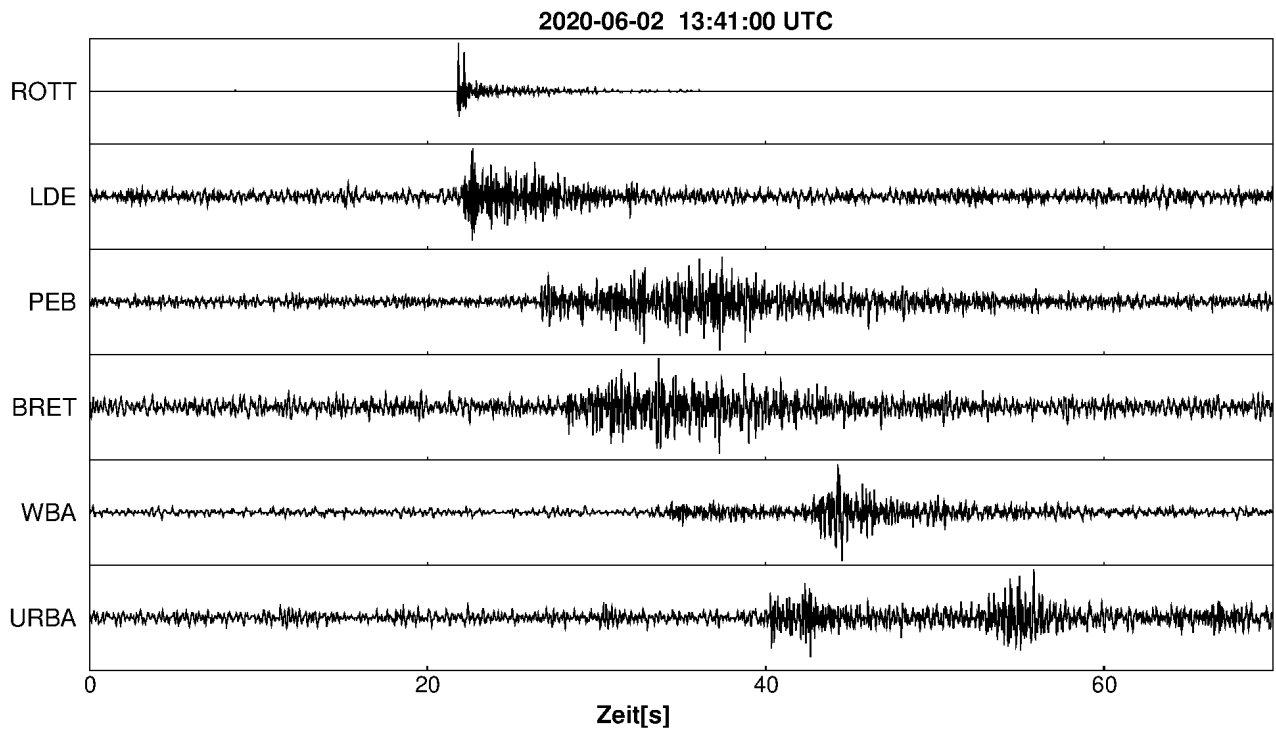

Erdbeben bei Insheim, Lkrs. Südliche Weinstraße, RP

[LGRB-Home](#) » [Erdbeben](#) » [Aktuelle Erdbeben](#) » [Erdbeben bei Insheim, Lkrs. Südliche Weinstraße, RP](#)

Erdbeben bei: Insheim, Lkrs. Südliche Weinstraße, RP
Datum/Uhrzeit: am 02.06.2020 um 15:41 Uhr Ortszeit (MESZ)
Stärke: 1.3 (Magnitude auf der Richter-Skala)
Epizentrum: 49.14° N 8.14° E
Herdtiefe: ca. 4 km unter der Erdoberfläche
Bemerkung: wahrscheinlich induziertes Erdbeben; sehr schwaches Erdbeben

Seismogramme ausgewählter Erdbebenmessstationen:

Erläuterungen:

Datum/Uhrzeit: Datum und Zeit des Erdbebens in Ortszeit, also MEZ oder MESZ;

Epizentrum: Punkt an der Erdoberfläche über dem Hypozentrum (Lage des Erdbebenherdes in der Tiefe);

Magnitude: Erdbebenstärke auf der Richterskala (Lokalmagnitude ML);

Herdtiefe: Tiefe des Erdbebens (Hypozentrums) in Kilometern unter NN.