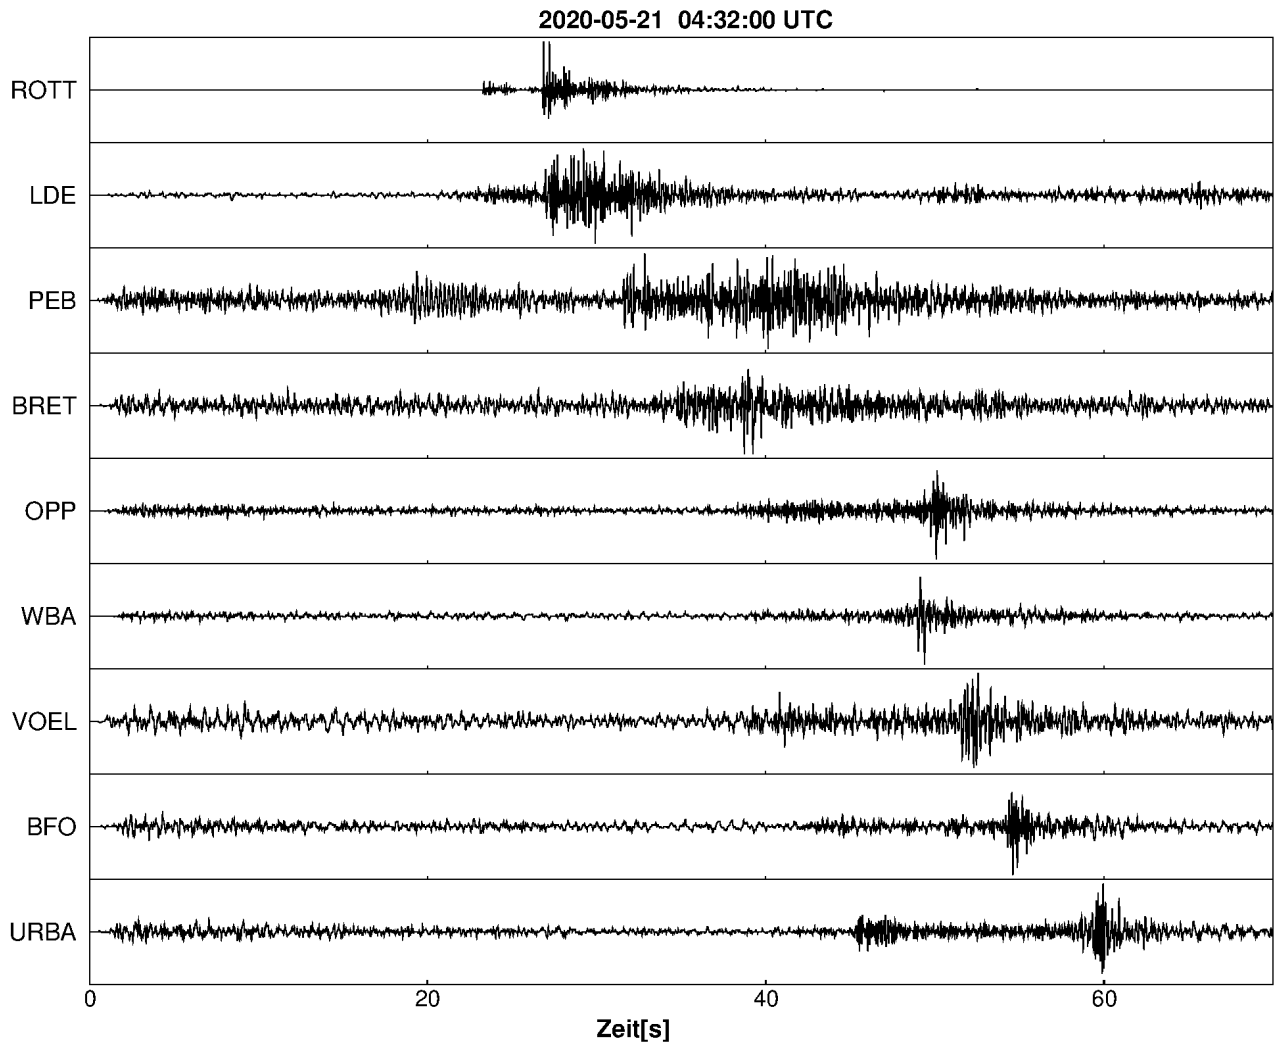

Erdbeben bei Insheim, Lkrs. Südliche Weinstraße, RP

[LGRB-Home](#) » [Erdbeben](#) » [Aktuelle Erdbeben](#) » [Erdbeben bei Insheim, Lkrs. Südliche Weinstraße, RP](#)

Erdbeben bei: Insheim, Lkrs. Südliche Weinstraße, RP
Datum/Uhrzeit: am 21.05.2020 um 06:32 Uhr Ortszeit (MESZ)
Stärke: 0.9 (Magnitude auf der Richter-Skala)
Epizentrum: 49.15° N 8.14° E
Herdtiefe: ca. 4 km unter der Erdoberfläche
Bemerkung: wahrscheinlich induziertes Erdbeben; sehr schwaches Erdbeben

Seismogramme ausgewählter Erdbebenmessstationen:

Erläuterungen:

Datum/Uhrzeit: Datum und Zeit des Erdbebens in Ortszeit, also MEZ oder MESZ;

Epizentrum: Punkt an der Erdoberfläche über dem Hypozentrum (Lage des Erdbebenherdes in der Tiefe);

Magnitude: Erdbebenstärke auf der Richterskala (Lokalmagnitude ML);

Herdtiefe: Tiefe des Erdbebens (Hypozentrums) in Kilometern unter NN.