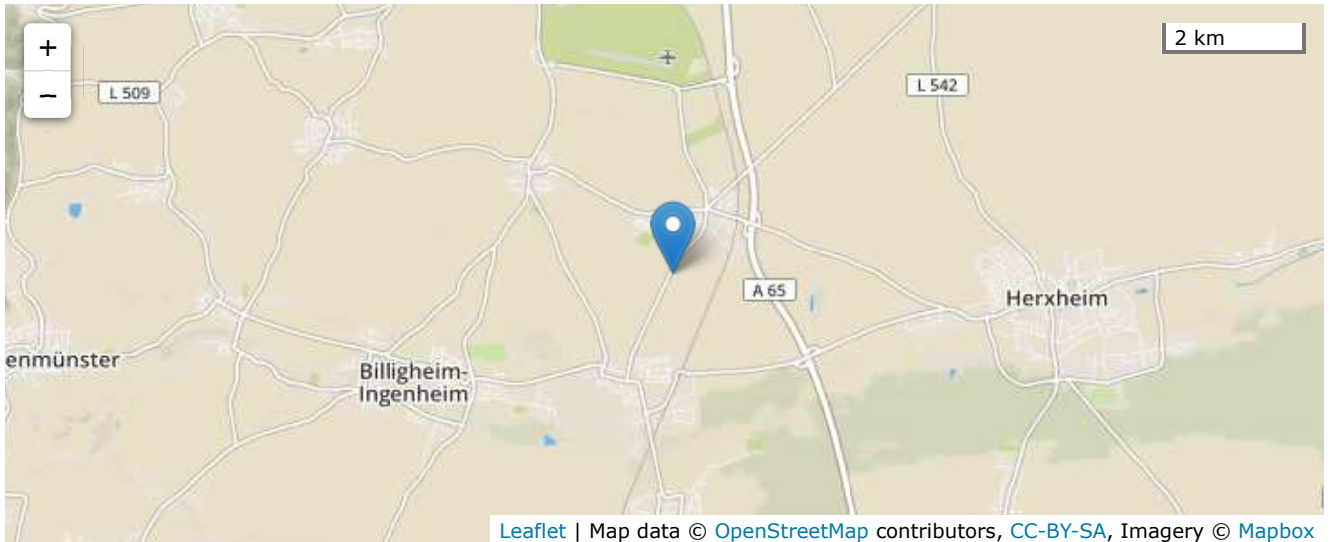

Erdbeben bei Insheim, Lkrs. Südliche Weinstraße, RP

[LGRB-Home](#) » [Erdbeben](#) » [Aktuelle Erdbeben](#) » [Erdbeben bei Insheim, Lkrs. Südliche Weinstraße, RP](#)

Erdbeben bei: Insheim, Lkrs. Südliche Weinstraße, RP
Datum/Uhrzeit: am 21.05.2020 um 06:32 Uhr Ortszeit (MESZ)
Stärke: 0.9 (Magnitude auf der Richter-Skala)
Epizentrum: 49.15° N 8.14° E
Herdtiefe: ca. 4 km unter der Erdoberfläche
Bemerkung: wahrscheinlich induziertes Erdbeben; sehr schwaches Erdbeben

Seismogramme ausgewählter Erdbebenmessstationen:

Erläuterungen:

Datum/Uhrzeit: Datum und Zeit des Erdbebens in Ortszeit, also MEZ oder MESZ;

Epizentrum: Punkt an der Erdoberfläche über dem Hypozentrum (Lage des Erdbebenherdes in der Tiefe);

Magnitude: Erdbebenstärke auf der Richterskala (Lokalmagnitude ML);

Herdtiefe: Tiefe des Erdbebens (Hypozentrums) in Kilometern unter NN.