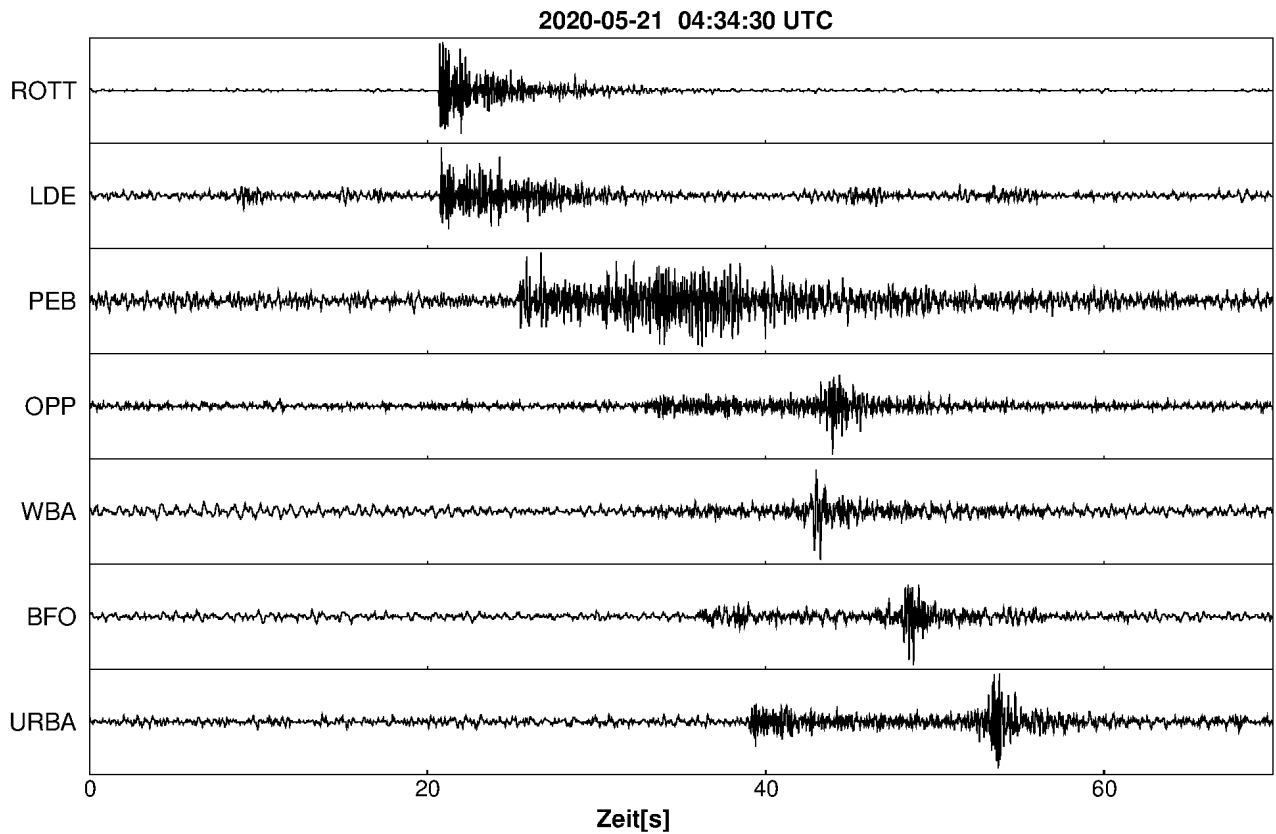

Erdbeben bei Insheim, Lkrs. Südliche Weinstraße, RP

[LGRB-Home](#) » [Erdbeben](#) » [Aktuelle Erdbeben](#) » [Erdbeben bei Insheim, Lkrs. Südliche Weinstraße, RP](#)

Erdbeben bei: Insheim, Lkrs. Südliche Weinstraße, RP
Datum/Uhrzeit: am 21.05.2020 um 06:34 Uhr Ortszeit (MESZ)
Stärke: 0.9 (Magnitude auf der Richter-Skala)
Epizentrum: 49.15° N 8.13° E
Herdtiefe: ca. 5 km unter der Erdoberfläche
Bemerkung: wahrscheinlich induziertes Erdbeben; sehr schwaches Erdbeben

Seismogramme ausgewählter Erdbebenmessstationen:

Erläuterungen:

Datum/Uhrzeit: Datum und Zeit des Erdbebens in Ortszeit, also MEZ oder MESZ;

Epizentrum: Punkt an der Erdoberfläche über dem Hypozentrum (Lage des Erdbebenherdes in der Tiefe);

Magnitude: Erdbebenstärke auf der Richterskala (Lokalmagnitude ML);

Herdtiefe: Tiefe des Erdbebens (Hypozentrums) in Kilometern unter NN.