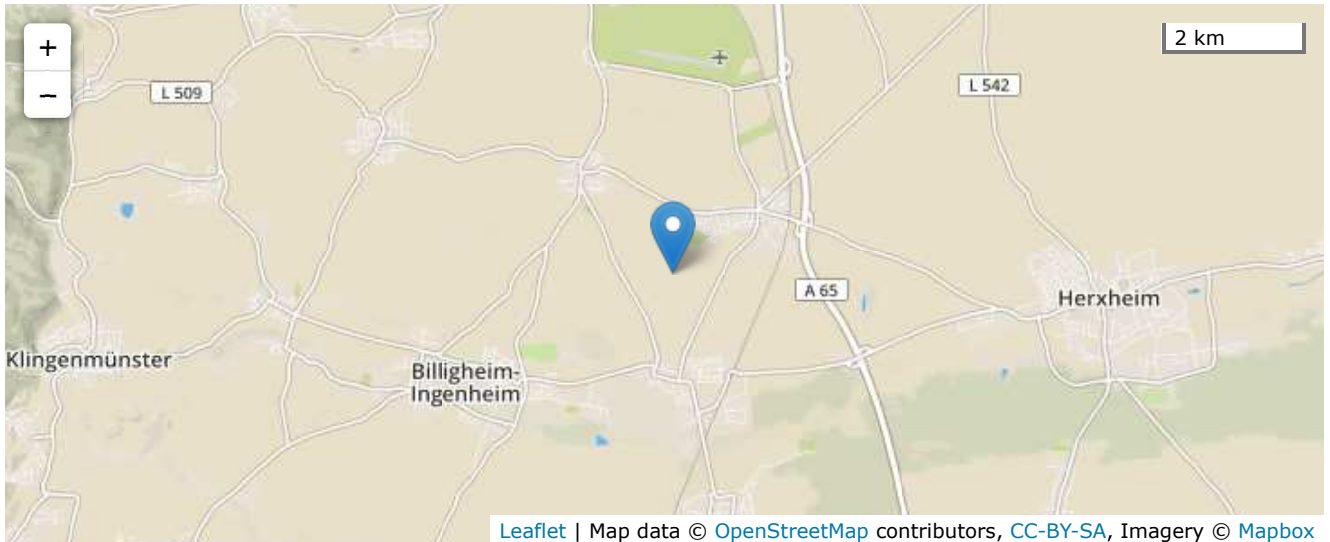

Erdbeben bei Insheim, Lkrs. Südliche Weinstraße, RP

[LGRB-Home](#) » [Erdbeben](#) » [Aktuelle Erdbeben](#) » [Erdbeben bei Insheim, Lkrs. Südliche Weinstraße, RP](#)

Erdbeben bei: Insheim, Lkrs. Südliche Weinstraße, RP
Datum/Uhrzeit: am 21.05.2020 um 06:34 Uhr Ortszeit (MESZ)
Stärke: 0.9 (Magnitude auf der Richter-Skala)
Epizentrum: 49.15° N 8.13° E
Herdtiefe: ca. 5 km unter der Erdoberfläche
Bemerkung: wahrscheinlich induziertes Erdbeben; sehr schwaches Erdbeben

Seismogramme ausgewählter Erdbebenmessstationen:

Erläuterungen:

Datum/Uhrzeit: Datum und Zeit des Erdbebens in Ortszeit, also MEZ oder MESZ;

Epizentrum: Punkt an der Erdoberfläche über dem Hypozentrum (Lage des Erdbebenherdes in der Tiefe);

Magnitude: Erdbebenstärke auf der Richterskala (Lokalmagnitude ML);

Herdtiefe: Tiefe des Erdbebens (Hypozentrums) in Kilometern unter NN.