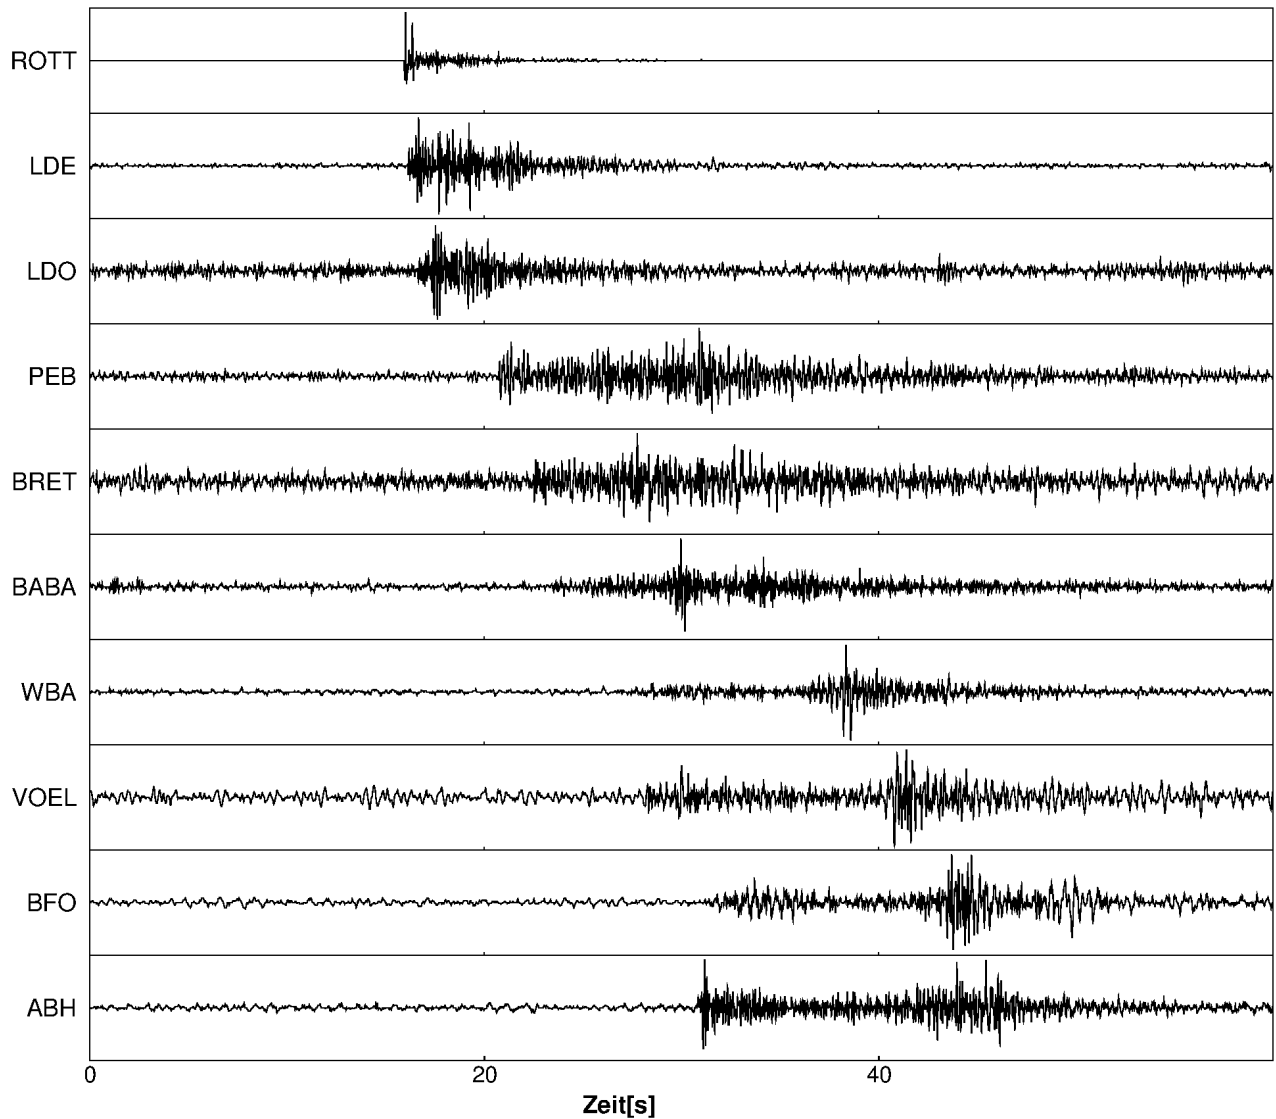

Erdbeben bei Insheim, Lkrs. Südliche Weinstraße, RP

[LGRB-Home](#) » [Erdbeben](#) » [Aktuelle Erdbeben](#) » [Erdbeben bei Insheim, Lkrs. Südliche Weinstraße, RP](#)

Erdbeben bei: Insheim, Lkrs. Südliche Weinstraße, RP
Datum/Uhrzeit: am 21.05.2020 um 16:02 Uhr Ortszeit (MESZ)
Stärke: 1.2 (Magnitude auf der Richter-Skala)
Epizentrum: 49.15° N 8.13° E
Herdtiefe: ca. 4 km unter der Erdoberfläche
Bemerkung: wahrscheinlich induziertes Erdbeben; sehr schwaches Erdbeben

Seismogramme ausgewählter Erdbebenmessstationen:

2020-05-21 14:02:00 UTC

Erläuterungen:

Datum/Uhrzeit: Datum und Zeit des Erdbebens in Ortszeit, also MEZ oder MESZ;

Epizentrum: Punkt an der Erdoberfläche über dem Hypozentrum (Lage des Erdbebenherdes in der Tiefe);

Magnitude: Erdbebenstärke auf der Richterskala (Lokalmagnitude ML);

Herdtiefe: Tiefe des Erdbebens (Hypozentrums) in Kilometern unter NN.