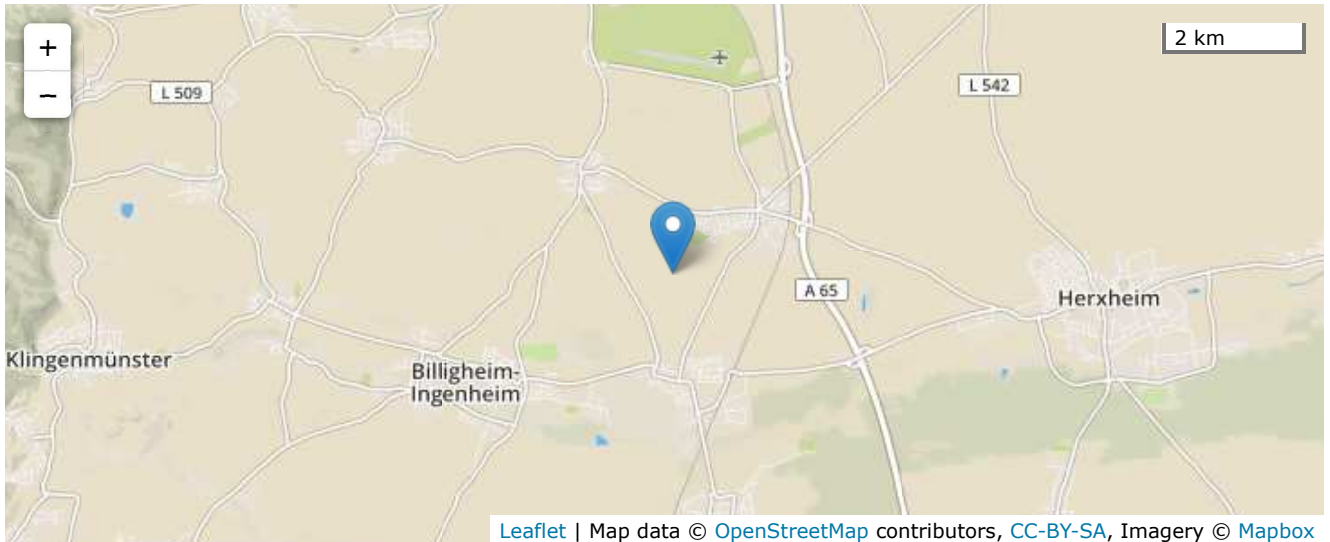

Erdbeben bei Insheim, Lkrs. Südliche Weinstraße, RP

[LGRB-Home](#) » [Erdbeben](#) » [Aktuelle Erdbeben](#) » [Erdbeben bei Insheim, Lkrs. Südliche Weinstraße, RP](#)

Erdbeben bei: Insheim, Lkrs. Südliche Weinstraße, RP
Datum/Uhrzeit: am 21.05.2020 um 16:02 Uhr Ortszeit (MESZ)
Stärke: 1.2 (Magnitude auf der Richter-Skala)
Epizentrum: 49.15° N 8.13° E
Herdtiefe: ca. 4 km unter der Erdoberfläche
Bemerkung: wahrscheinlich induziertes Erdbeben; sehr schwaches Erdbeben

Seismogramme ausgewählter Erdbebenmessstationen:

2020-05-21 14:02:00 UTC

Erläuterungen:

Datum/Uhrzeit: Datum und Zeit des Erdbebens in Ortszeit, also MEZ oder MESZ;

Epizentrum: Punkt an der Erdoberfläche über dem Hypozentrum (Lage des Erdbebenherdes in der Tiefe);

Magnitude: Erdbebenstärke auf der Richterskala (Lokalmagnitude ML);

Herdtiefe: Tiefe des Erdbebens (Hypozentrums) in Kilometern unter NN.