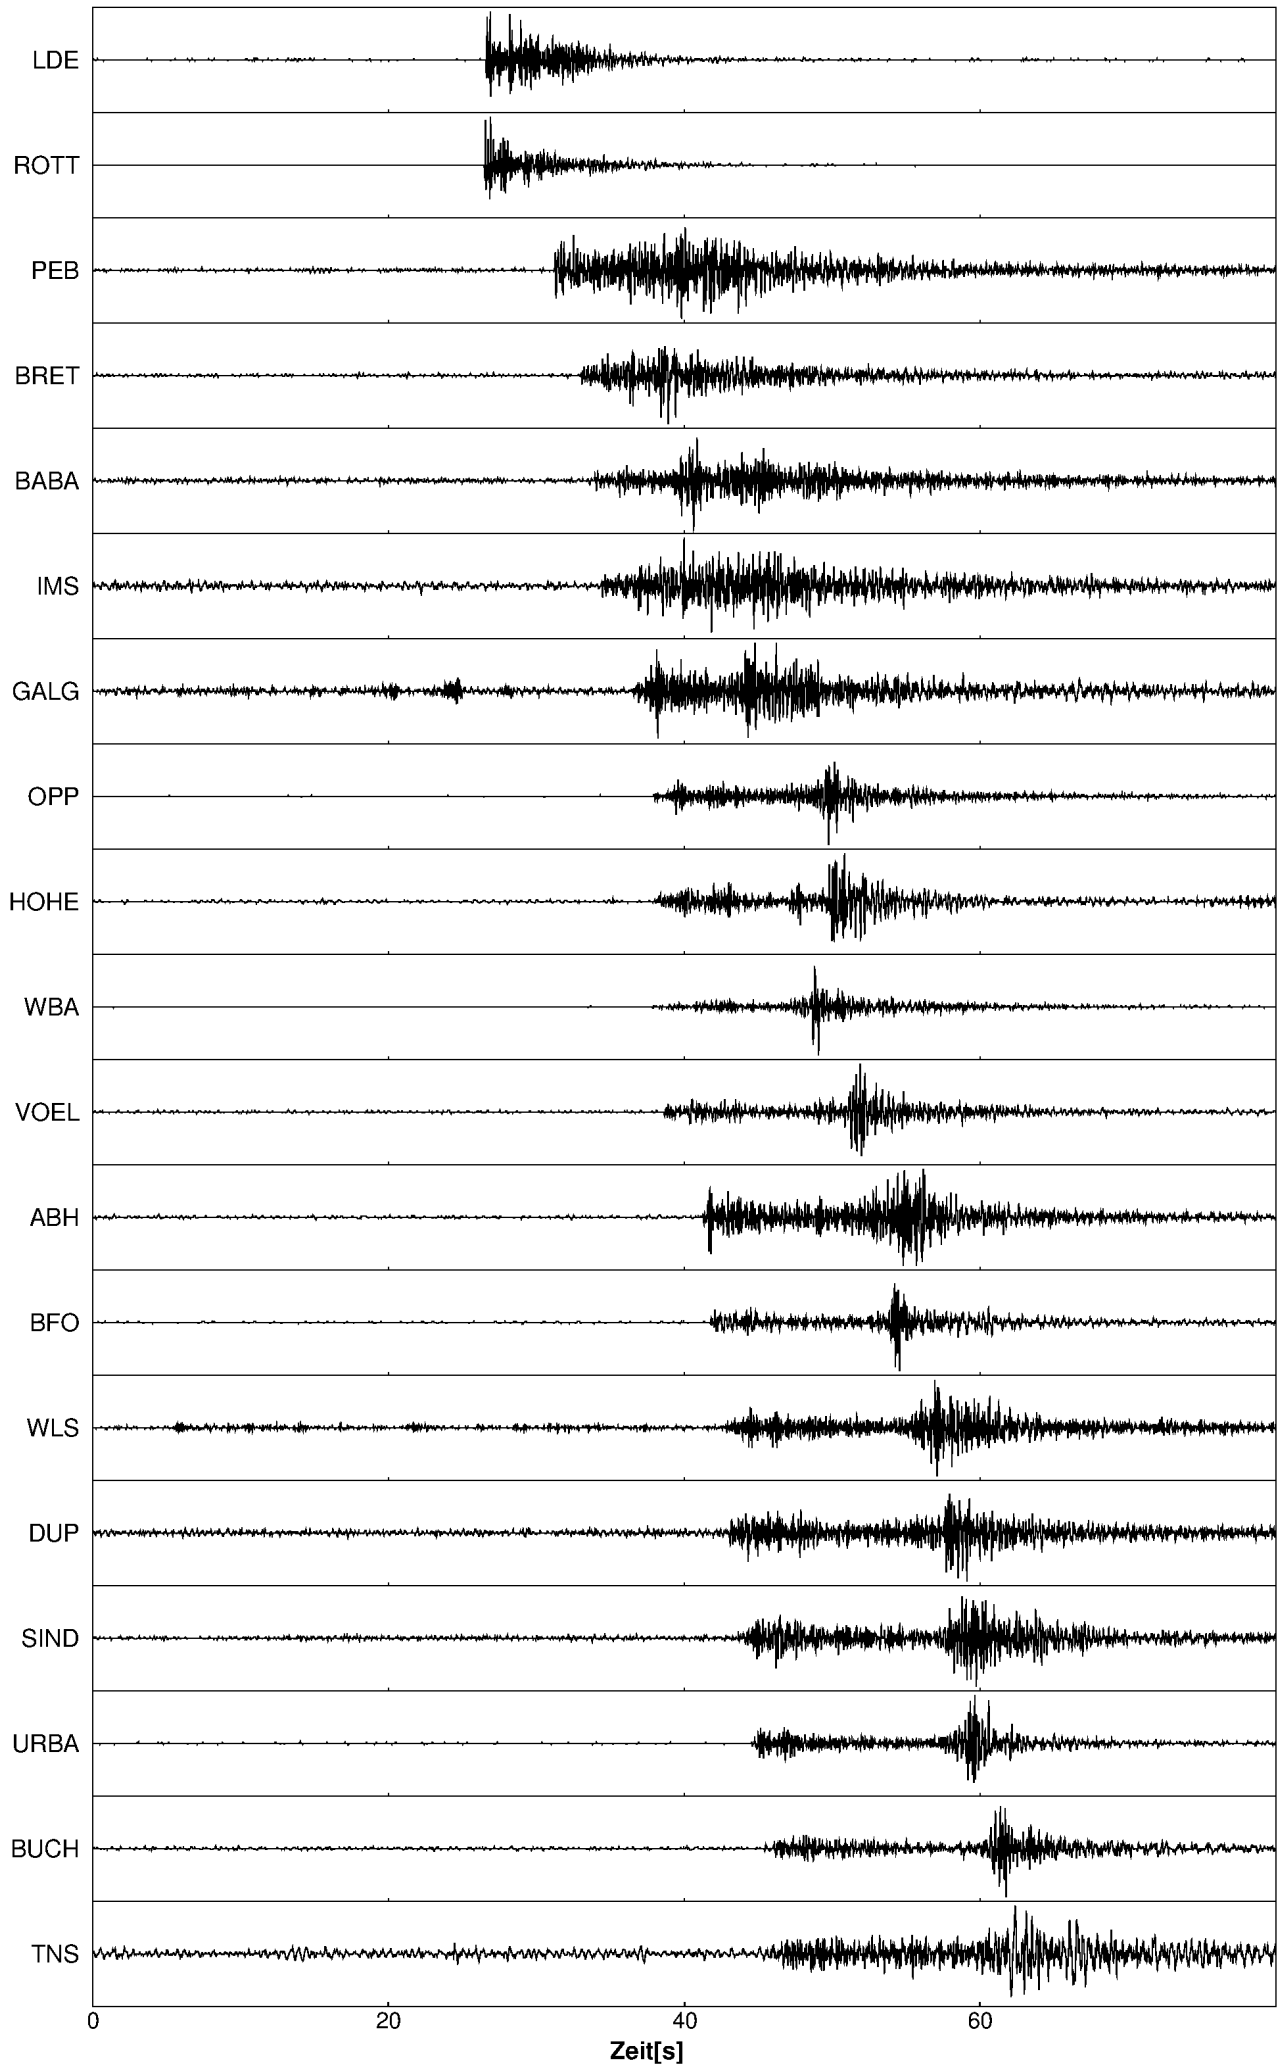

Erdbeben bei Insheim, Lkrs. Südliche Weinstraße, RP

[LGRB-Home](#) » [Erdbeben](#) » [Aktuelle Erdbeben](#) » [Erdbeben bei Insheim, Lkrs. Südliche Weinstraße, RP](#)

Erdbeben bei: Insheim, Lkrs. Südliche Weinstraße, RP
Datum/Uhrzeit: am 20.05.2020 um 14:51 Uhr Ortszeit (MESZ)
Stärke: 1.9 (Magnitude auf der Richter-Skala)
Epizentrum: 49.15° N 8.14° E
Herdtiefe: ca. 4 km unter der Erdoberfläche
Bemerkung: wahrscheinlich induziertes Erdbeben; sehr schwaches Erdbeben

Seismogramme ausgewählter Erdbebenmessstationen:

2020-05-20 12:51:30 UTC

Erläuterungen:

Datum/Uhrzeit: Datum und Zeit des Erdbebens in Ortszeit, also MEZ oder MESZ;

Epizentrum: Punkt an der Erdoberfläche über dem Hypozentrum (Lage des Erdbebenherdes in der Tiefe);

Magnitude: Erdbebenstärke auf der Richterskala (Lokalmagnitude ML);

Herdtiefe: Tiefe des Erdbebens (Hypozentrums) in Kilometern unter NN.