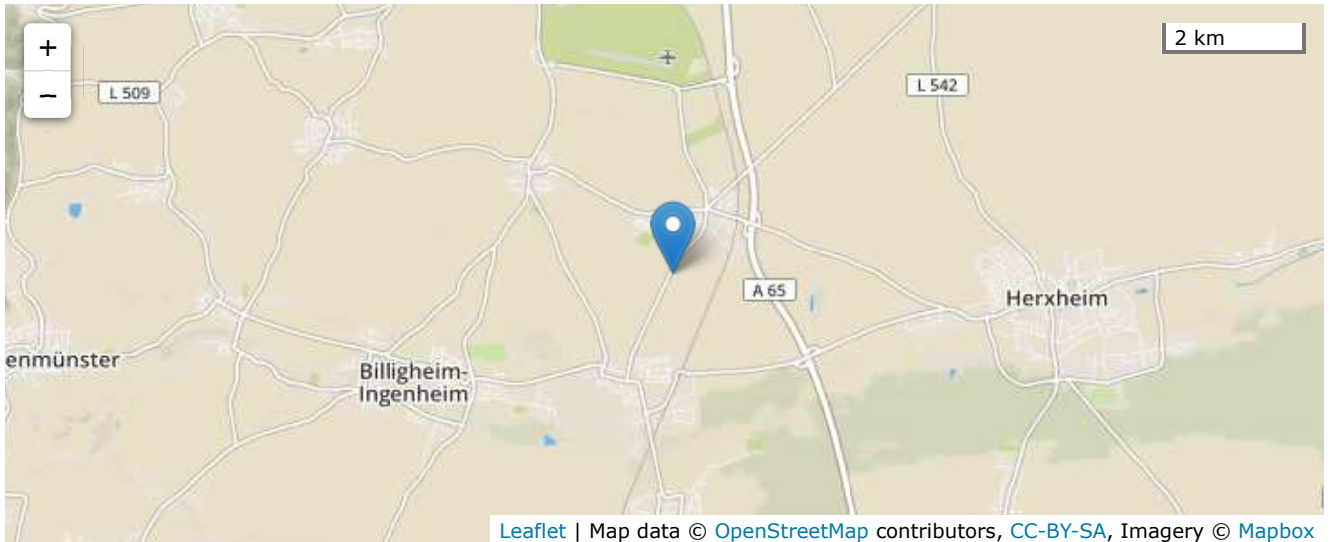

Erdbeben bei Insheim, Lkrs. Südliche Weinstraße, RP

[LGRB-Home](#) » [Erdbeben](#) » [Aktuelle Erdbeben](#) » [Erdbeben bei Insheim, Lkrs. Südliche Weinstraße, RP](#)

Erdbeben bei: Insheim, Lkrs. Südliche Weinstraße, RP
Datum/Uhrzeit: am 20.05.2020 um 14:51 Uhr Ortszeit (MESZ)
Stärke: 1.9 (Magnitude auf der Richter-Skala)
Epizentrum: 49.15° N 8.14° E
Herdtiefe: ca. 4 km unter der Erdoberfläche
Bemerkung: wahrscheinlich induziertes Erdbeben; sehr schwaches Erdbeben

Seismogramme ausgewählter Erdbebenmessstationen:

2020-05-20 12:51:30 UTC

Erläuterungen:

Datum/Uhrzeit: Datum und Zeit des Erdbebens in Ortszeit, also MEZ oder MESZ;

Epizentrum: Punkt an der Erdoberfläche über dem Hypozentrum (Lage des Erdbebenherdes in der Tiefe);

Magnitude: Erdbebenstärke auf der Richterskala (Lokalmagnitude ML);

Herdtiefe: Tiefe des Erdbebens (Hypozentrums) in Kilometern unter NN.