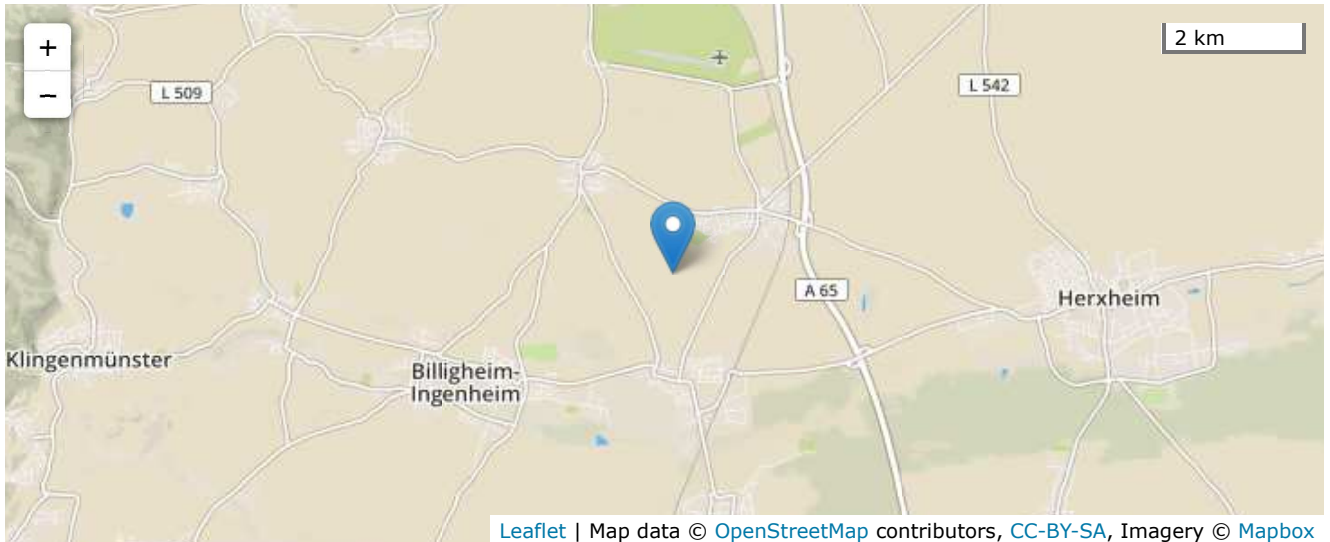

Erdbeben bei Insheim, Lkrs. Suedl. Weinstr., RP

[LGRB-Home](#) » [Erdbeben](#) » [Aktuelle Erdbeben](#) » [Erdbeben bei Insheim, Lkrs. Suedl. Weinstr., RP](#)

Erdbeben bei: Insheim, Lkrs. Suedl. Weinstr., RP
Datum/Uhrzeit: am 14.03.2020 um 05:43 Uhr Ortszeit (MEZ)
Stärke: 1.5 (Magnitude auf der Richter-Skala)
Epizentrum: 49.15° N 8.13° E
Herdtiefe: ca. 4 km unter der Erdoberfläche
Bemerkung: wahrscheinlich induziertes Erdbeben; sehr schwaches Erdbeben

Seismogramme ausgewählter Erdbebenmessstationen:

2020-03-14 04:42:50 UTC

Erläuterungen:

Datum/Uhrzeit: Datum und Zeit des Erdbebens in Ortszeit, also MEZ oder MESZ;

Epizentrum: Punkt an der Erdoberfläche über dem Hypozentrum (Lage des Erdbebenherdes in der Tiefe);

Magnitude: Erdbebenstärke auf der Richterskala (Lokalmagnitude ML);

Herdtiefe: Tiefe des Erdbebens (Hypozentrums) in Kilometern unter NN.