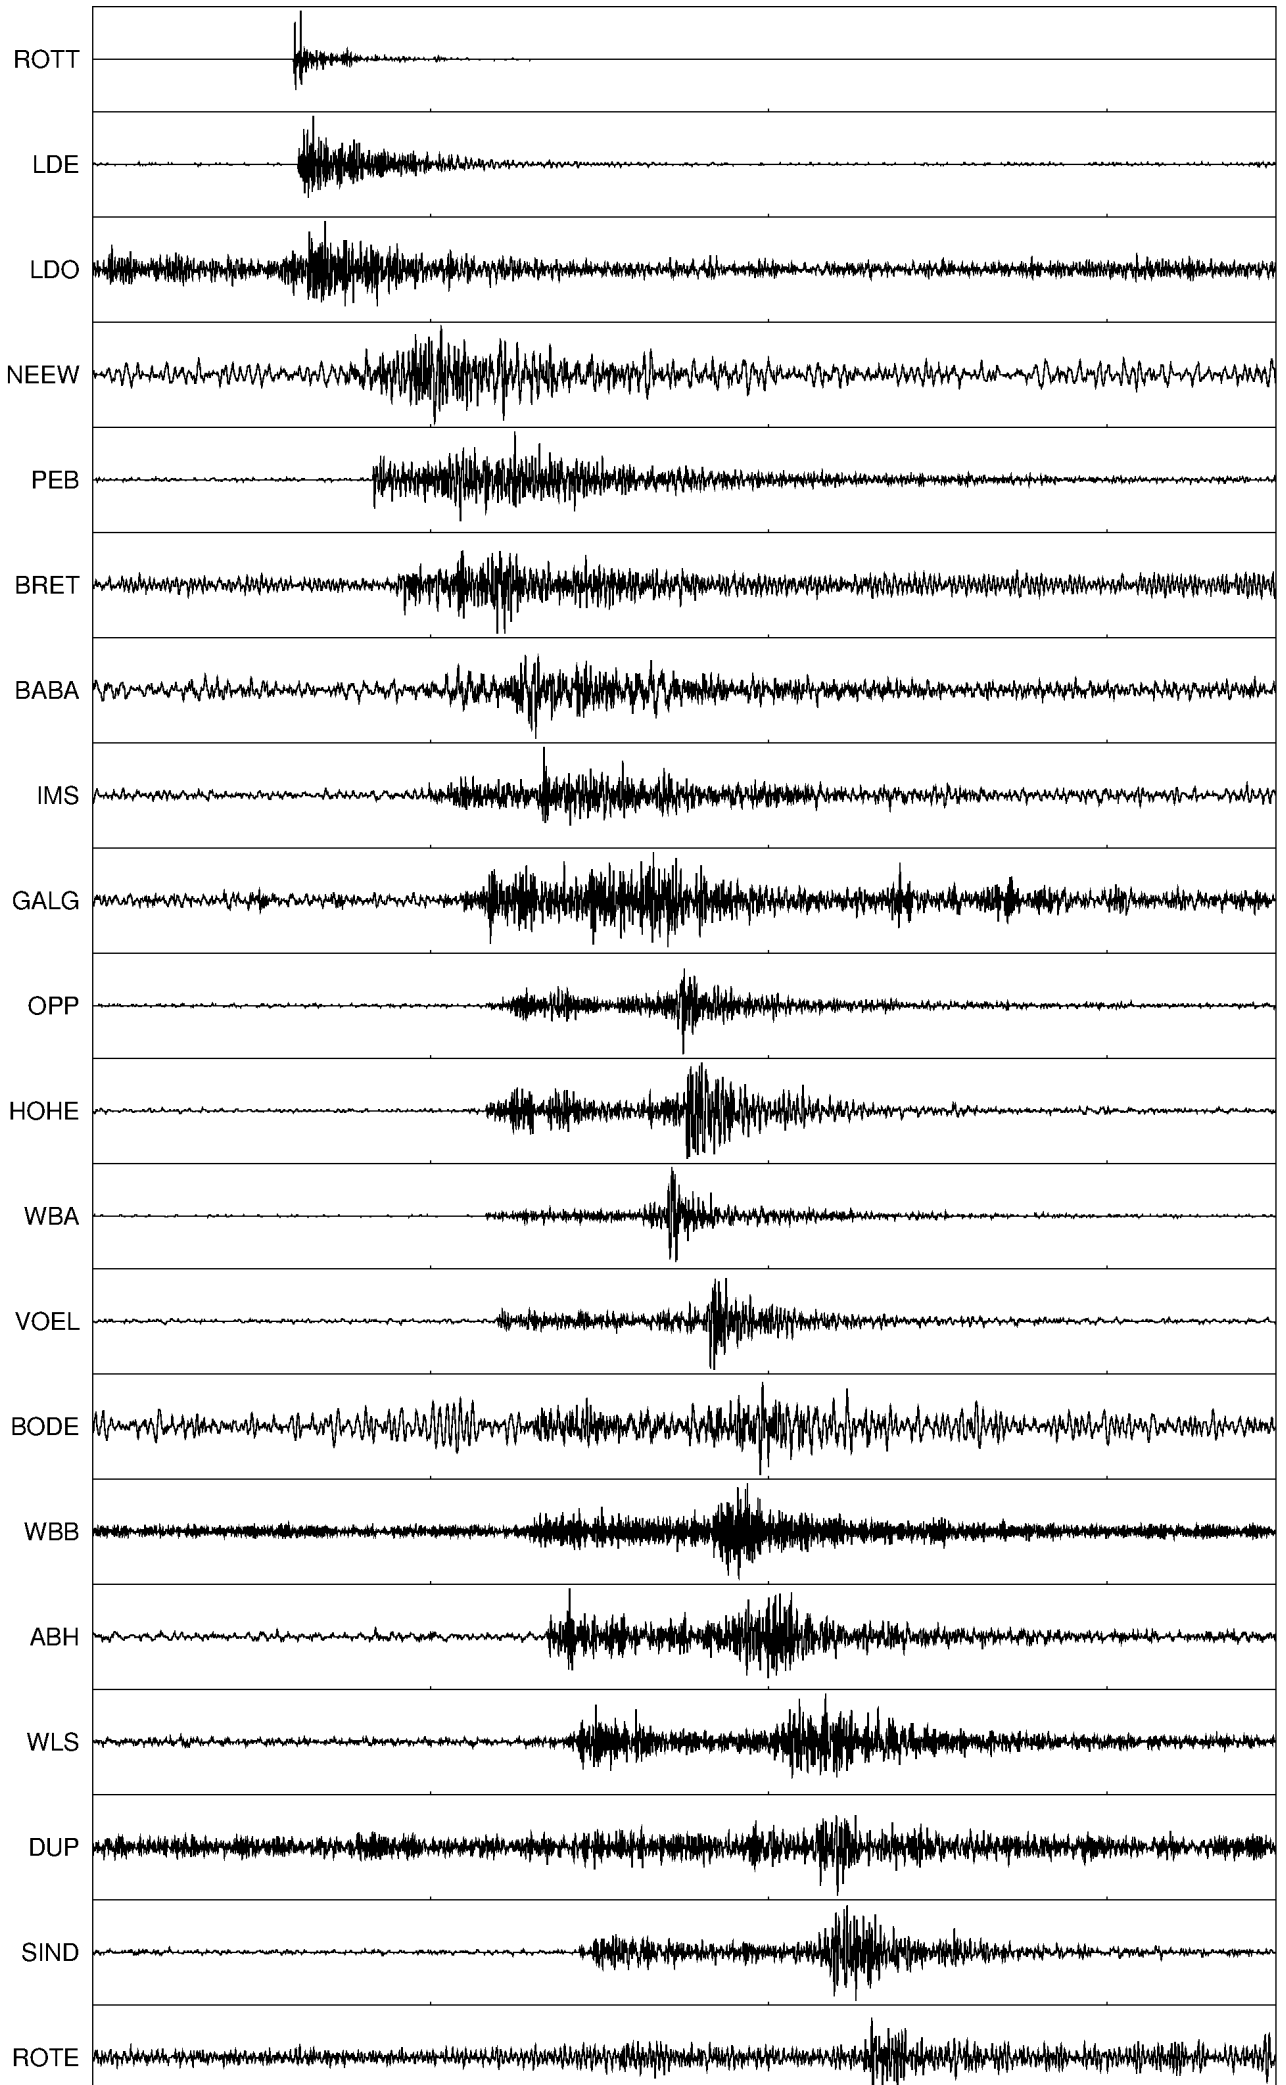

Erdbeben bei Insheim, Lkrs. Suedl. Weinstr., RP

[LGRB-Home](#) » [Erdbeben](#) » [Aktuelle Erdbeben](#) » [Erdbeben bei Insheim, Lkrs. Suedl. Weinstr., RP](#)

Erdbeben bei: Insheim, Lkrs. Suedl. Weinstr., RP
Datum/Uhrzeit: am 14.03.2020 um 05:43 Uhr Ortszeit (MEZ)
Stärke: 1.5 (Magnitude auf der Richter-Skala)
Epizentrum: 49.15° N 8.13° E
Herdtiefe: ca. 4 km unter der Erdoberfläche
Bemerkung: wahrscheinlich induziertes Erdbeben; sehr schwaches Erdbeben

Seismogramme ausgewählter Erdbebenmessstationen:

2020-03-14 04:42:50 UTC

Erläuterungen:

Datum/Uhrzeit: Datum und Zeit des Erdbebens in Ortszeit, also MEZ oder MESZ;

Epizentrum: Punkt an der Erdoberfläche über dem Hypozentrum (Lage des Erdbebenherdes in der Tiefe);

Magnitude: Erdbebenstärke auf der Richterskala (Lokalmagnitude ML);

Herdtiefe: Tiefe des Erdbebens (Hypozentrums) in Kilometern unter NN.