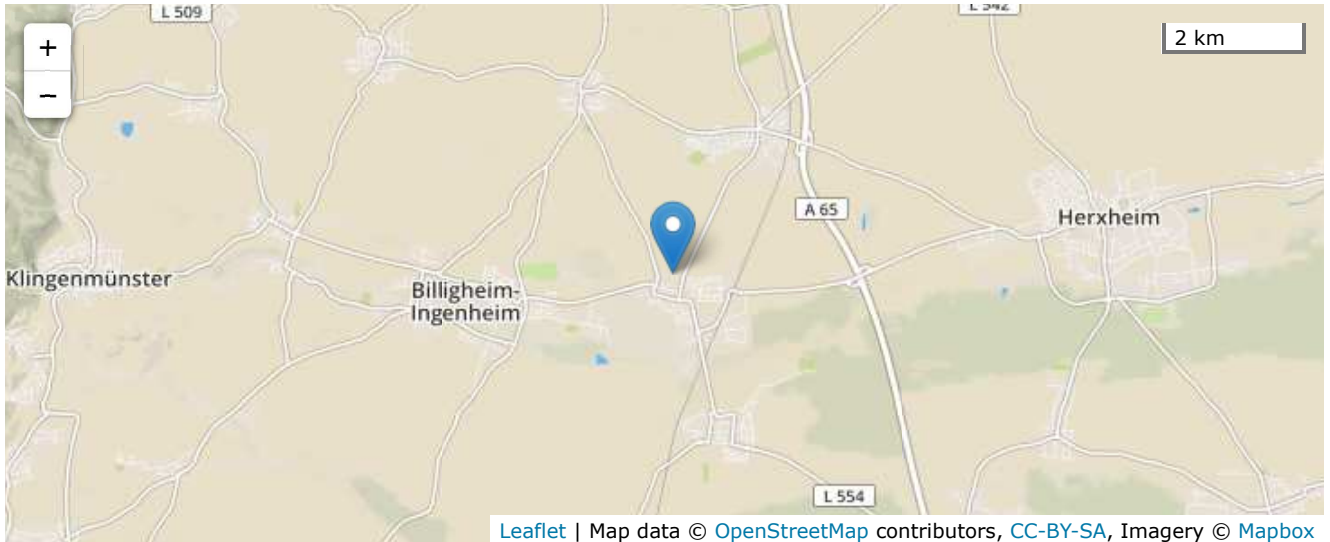

## Erdbeben bei Insheim, Lkrs. Südliche Weinstraße, RP

[LGRB-Home](#) » [Erdbeben](#) » [Aktuelle Erdbeben](#) » [Erdbeben bei Insheim, Lkrs. Südliche Weinstraße, RP](#)

Erdbeben bei: Insheim, Lkrs. Südliche Weinstraße, RP  
Datum/Uhrzeit: am 09.03.2020 um 17:57 Uhr Ortszeit (MEZ)  
Stärke: 1.3 (Magnitude auf der Richter-Skala)  
Epizentrum: 49.14° N 8.13° E  
Herdtiefe: ca. 6 km unter der Erdoberfläche  
Bemerkung: wahrscheinlich induziertes Erdbeben; sehr schwaches Erdbeben

### Erläuterungen:

Datum/Uhrzeit: Datum und Zeit des Erdbebens in Ortszeit, also MEZ oder MESZ;

Epizentrum: Punkt an der Erdoberfläche über dem Hypozentrum (Lage des Erdbebenherdes in der Tiefe);

Magnitude: Erdbebenstärke auf der Richterskala (Lokalmagnitude ML);