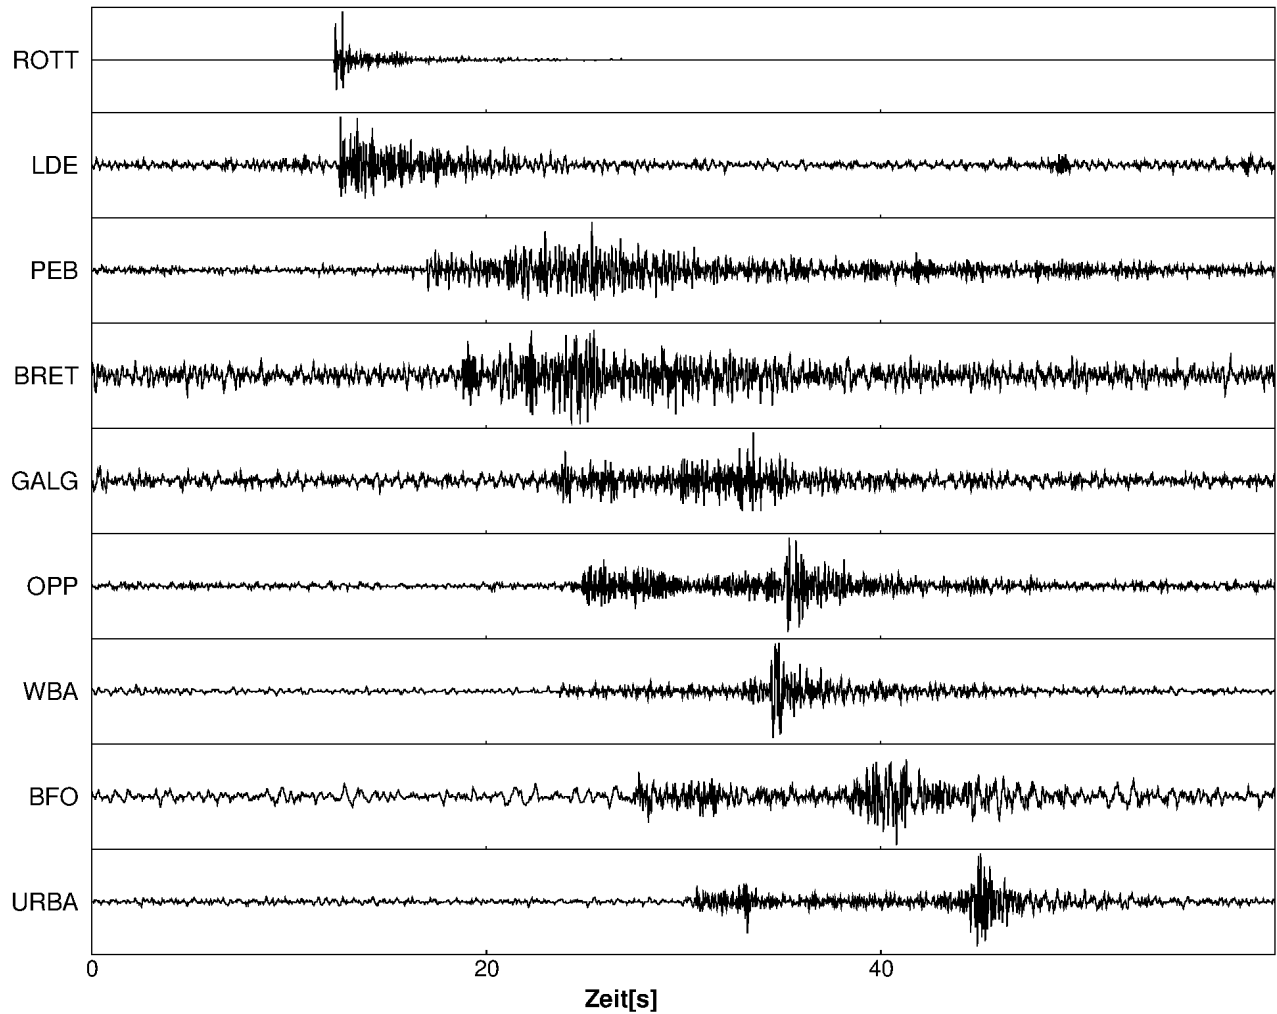

## Erdbeben bei Insheim, Lkrs. Südliche Weinstraße, RP

[LGRB-Home](#) » [Erdbeben](#) » [Aktuelle Erdbeben](#) » [Erdbeben bei Insheim, Lkrs. Südliche Weinstraße, RP](#)

Erdbeben bei: Insheim, Lkrs. Südliche Weinstraße, RP  
Datum/Uhrzeit: am 09.03.2020 um 17:57 Uhr Ortszeit (MEZ)  
Stärke: 1.3 (Magnitude auf der Richter-Skala)  
Epizentrum: 49.14° N 8.13° E  
Herdtiefe: ca. 6 km unter der Erdoberfläche  
Bemerkung: wahrscheinlich induziertes Erdbeben; sehr schwaches Erdbeben

### **Seismogramme ausgewählter Erdbebenmessstationen:**

2020-03-09 16:57:00 UTC

### Erläuterungen:

Datum/Uhrzeit: Datum und Zeit des Erdbebens in Ortszeit, also MEZ oder MESZ;

Epizentrum: Punkt an der Erdoberfläche über dem Hypozentrum (Lage des Erdbebenherdes in der Tiefe);

Magnitude: Erdbebenstärke auf der Richterskala (Lokalmagnitude ML);

Herdtiefe: Tiefe des Erdbebens (Hypozentrums) in Kilometern unter NN.