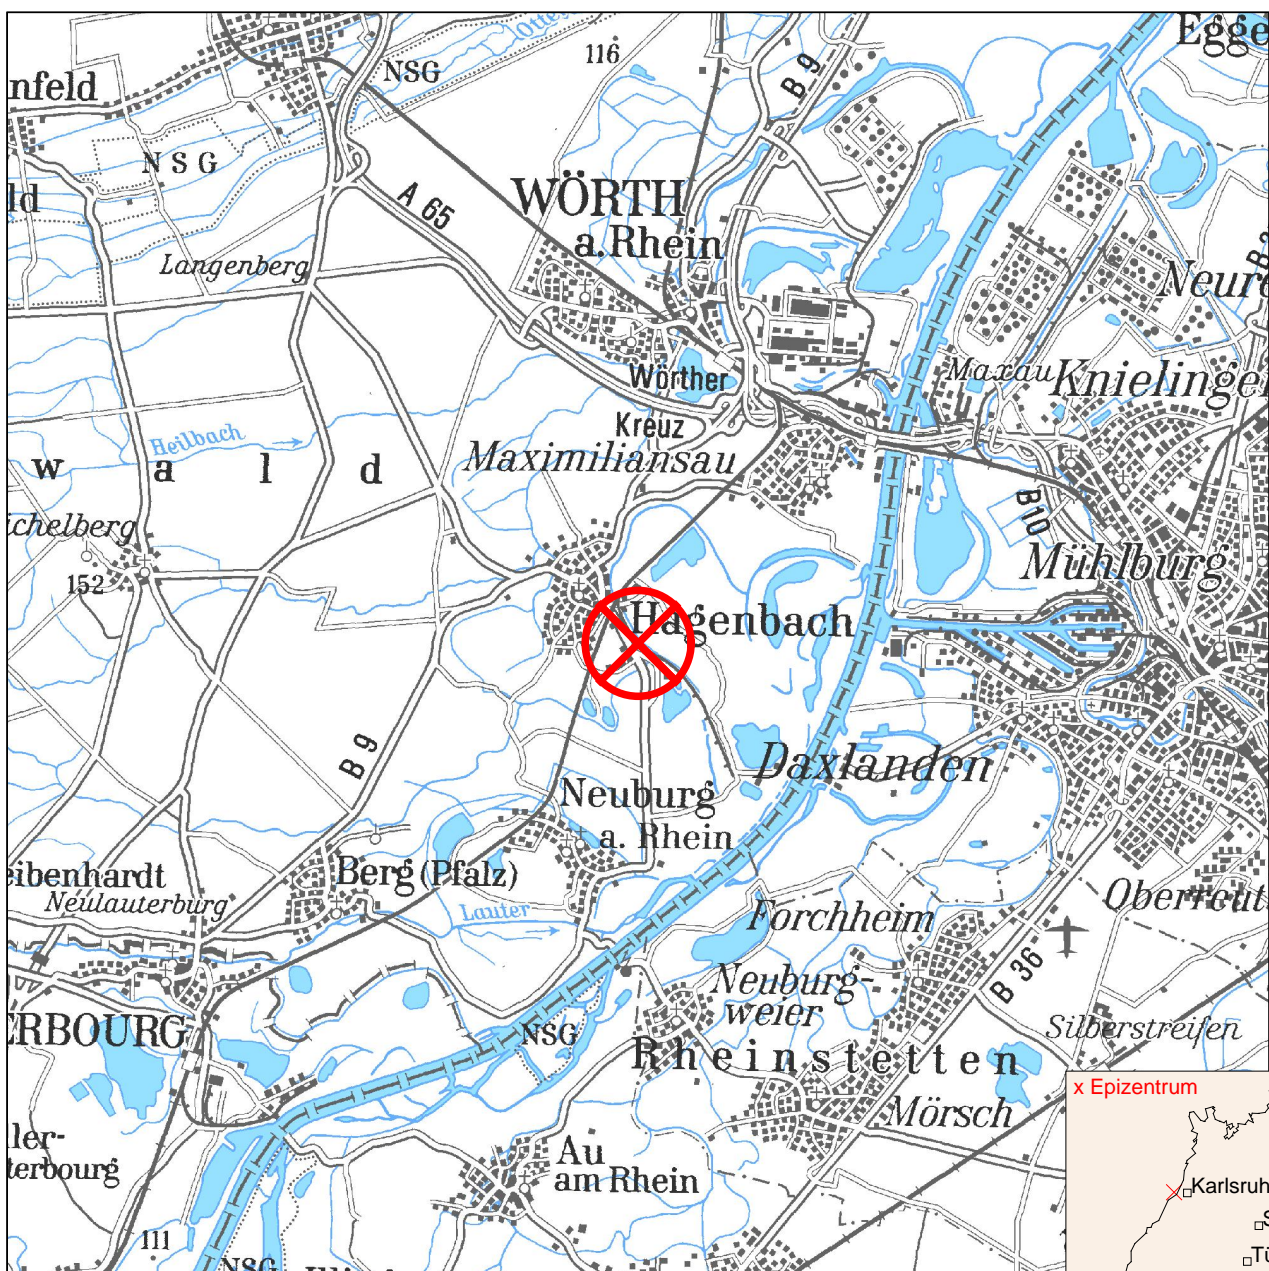

Erdbebenmeldung

ERDBEBEN BEI : Hagenbach, Landkreis Germersheim, Rheinland-Pfalz
 DATUM/UHRZEIT : am 09.02.2017 um 23:56 Uhr Ortszeit (MEZ)
 STÄRKE : 1.0 (Magnitude auf der Richter-Skala)
 EPIZENTRUM : 49 Grad 1 Minuten Nord und 8 Grad 16 Minuten Ost
 HERDTIEFE : ca. 5 km unter der Erdoberfläche
 Diese Erdbebenmeldung ist überprüft.
 Die Meldung wurde erstellt am 10.02.2017 um 12:55 Uhr (MEZ).