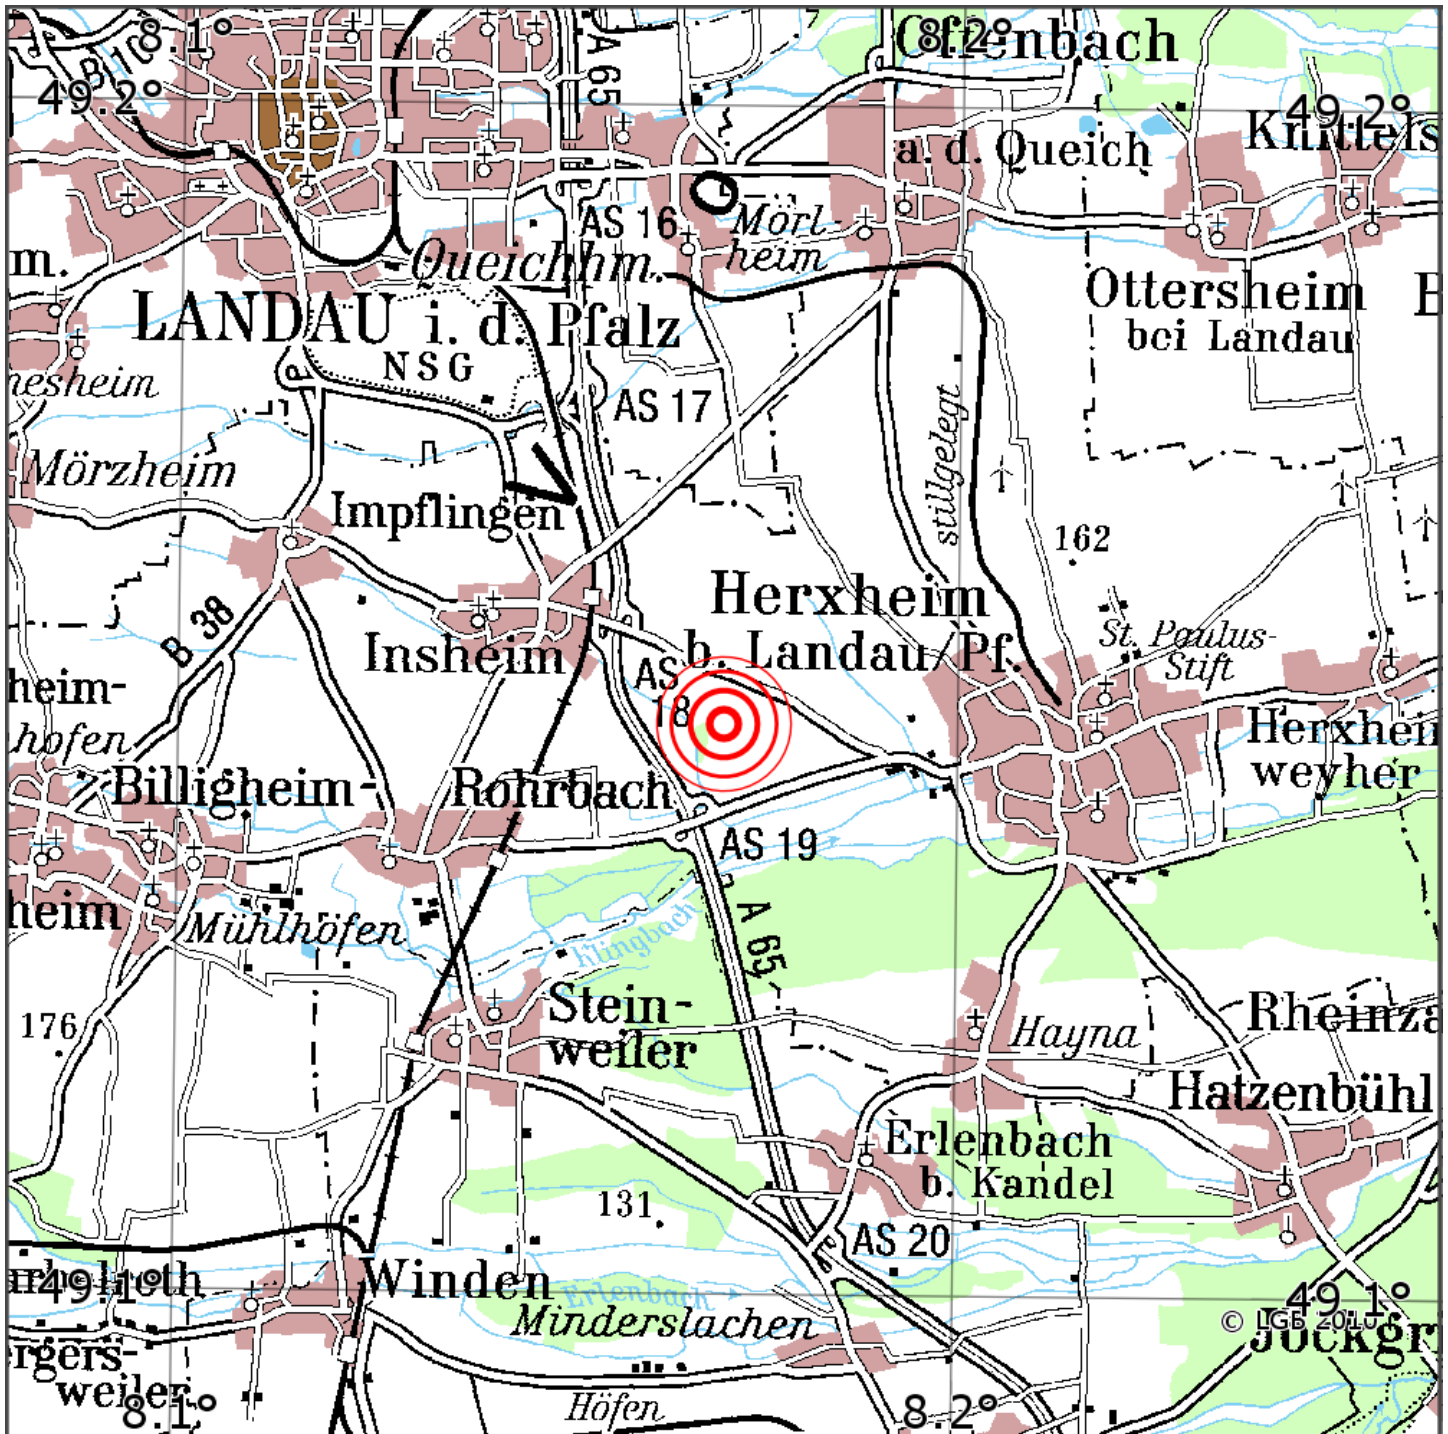

Manuelle Erdbebenlokalisierung

Datum:	28.03.2015
Uhrzeit:	02:17:23.41
Ort:	Insheim/Lkrs. Suedl.Weinstrasse/RLP
Lage des Epizentrums:	
Länge:	08.17
Breite:	49.15
Tiefe:	5
Magnitude:	1.1
Qualität:	A

Kartendarstellung auf Grundlage der DTK200-v © Bundesamt für Kartographie und Geodäsie, 2010