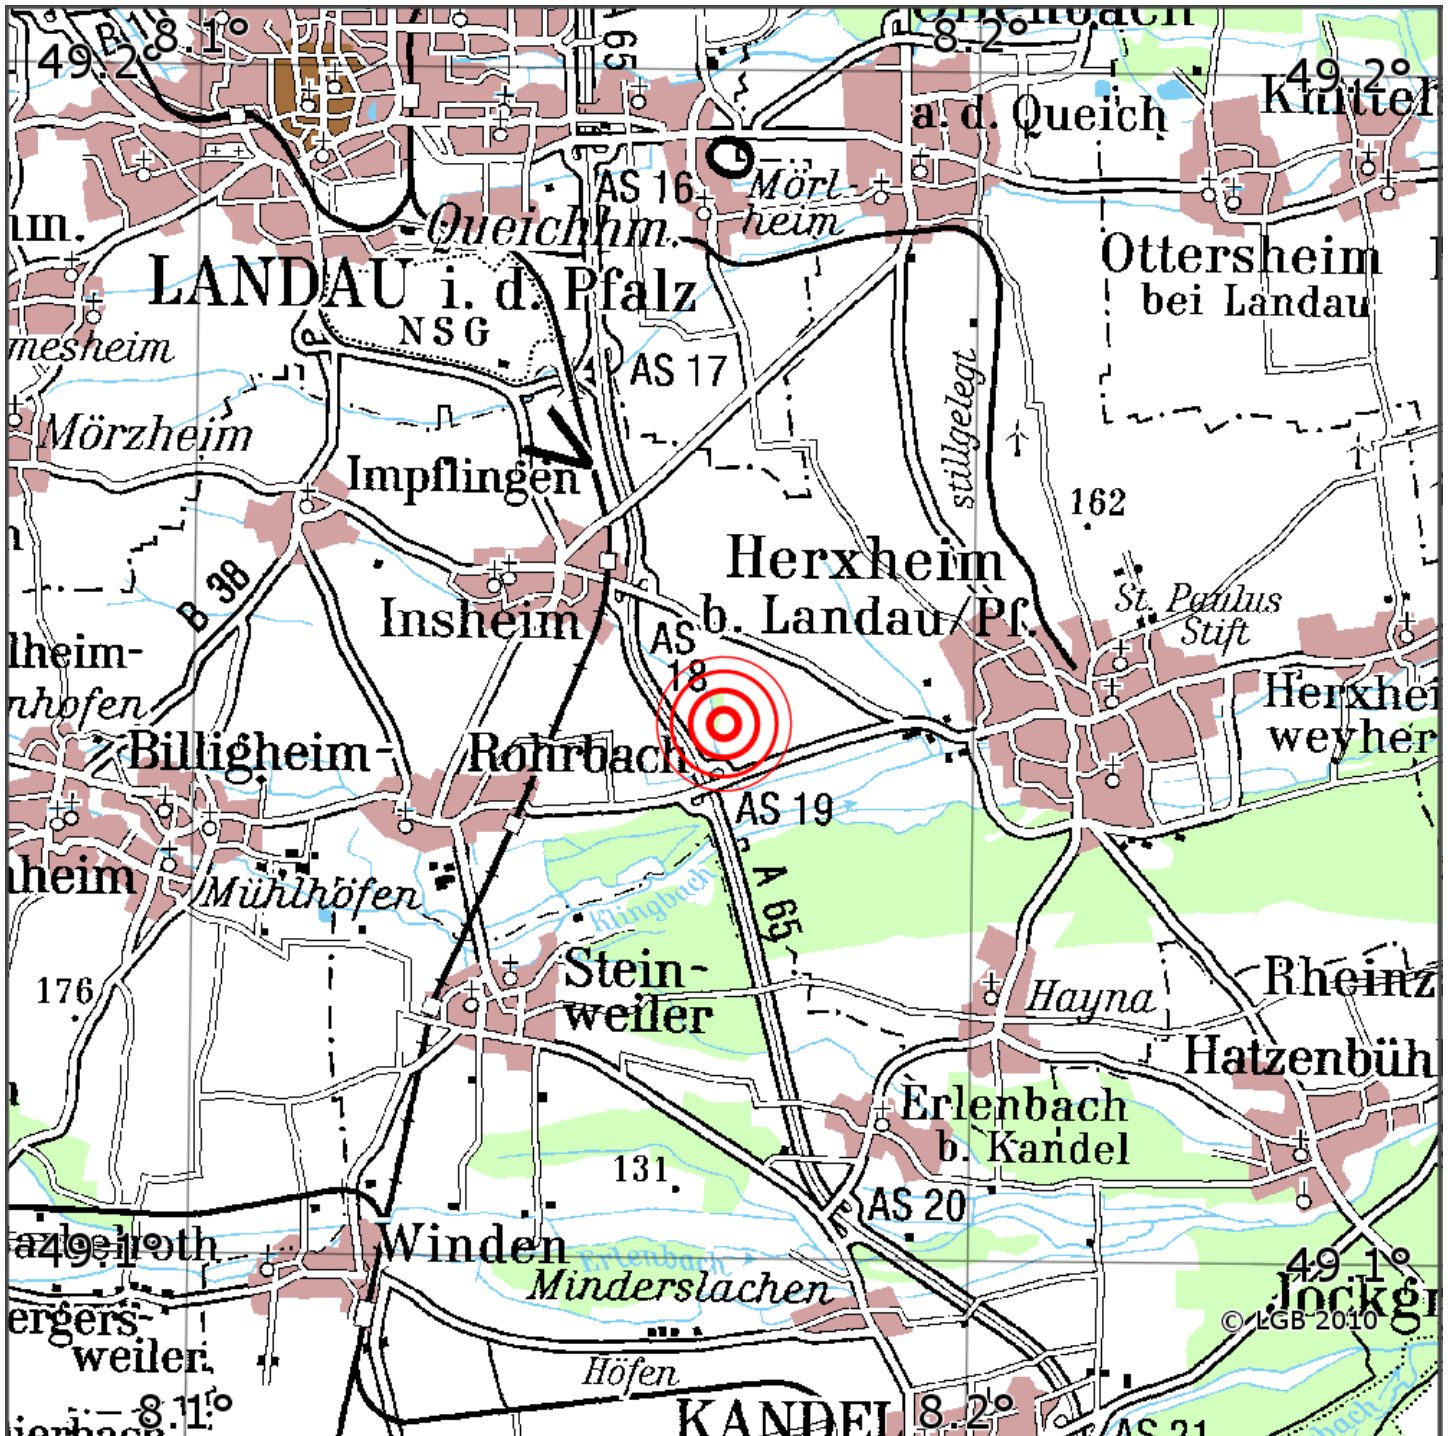

Manuelle Erdbebenlokalisierung

Datum:	07.03.2015
Uhrzeit:	03:43:00.31
Ort:	Insheim/Lkrs. Suedl.Weinstrasse/RLP
Lage des Epizentrums:	
Länge:	08.17
Breite:	49.15
Tiefe:	5*
Magnitude:	0.9
Qualität:	B

Kartendarstellung auf Grundlage der DTK200-v © Bundesamt für Kartographie und Geodäsie, 2010