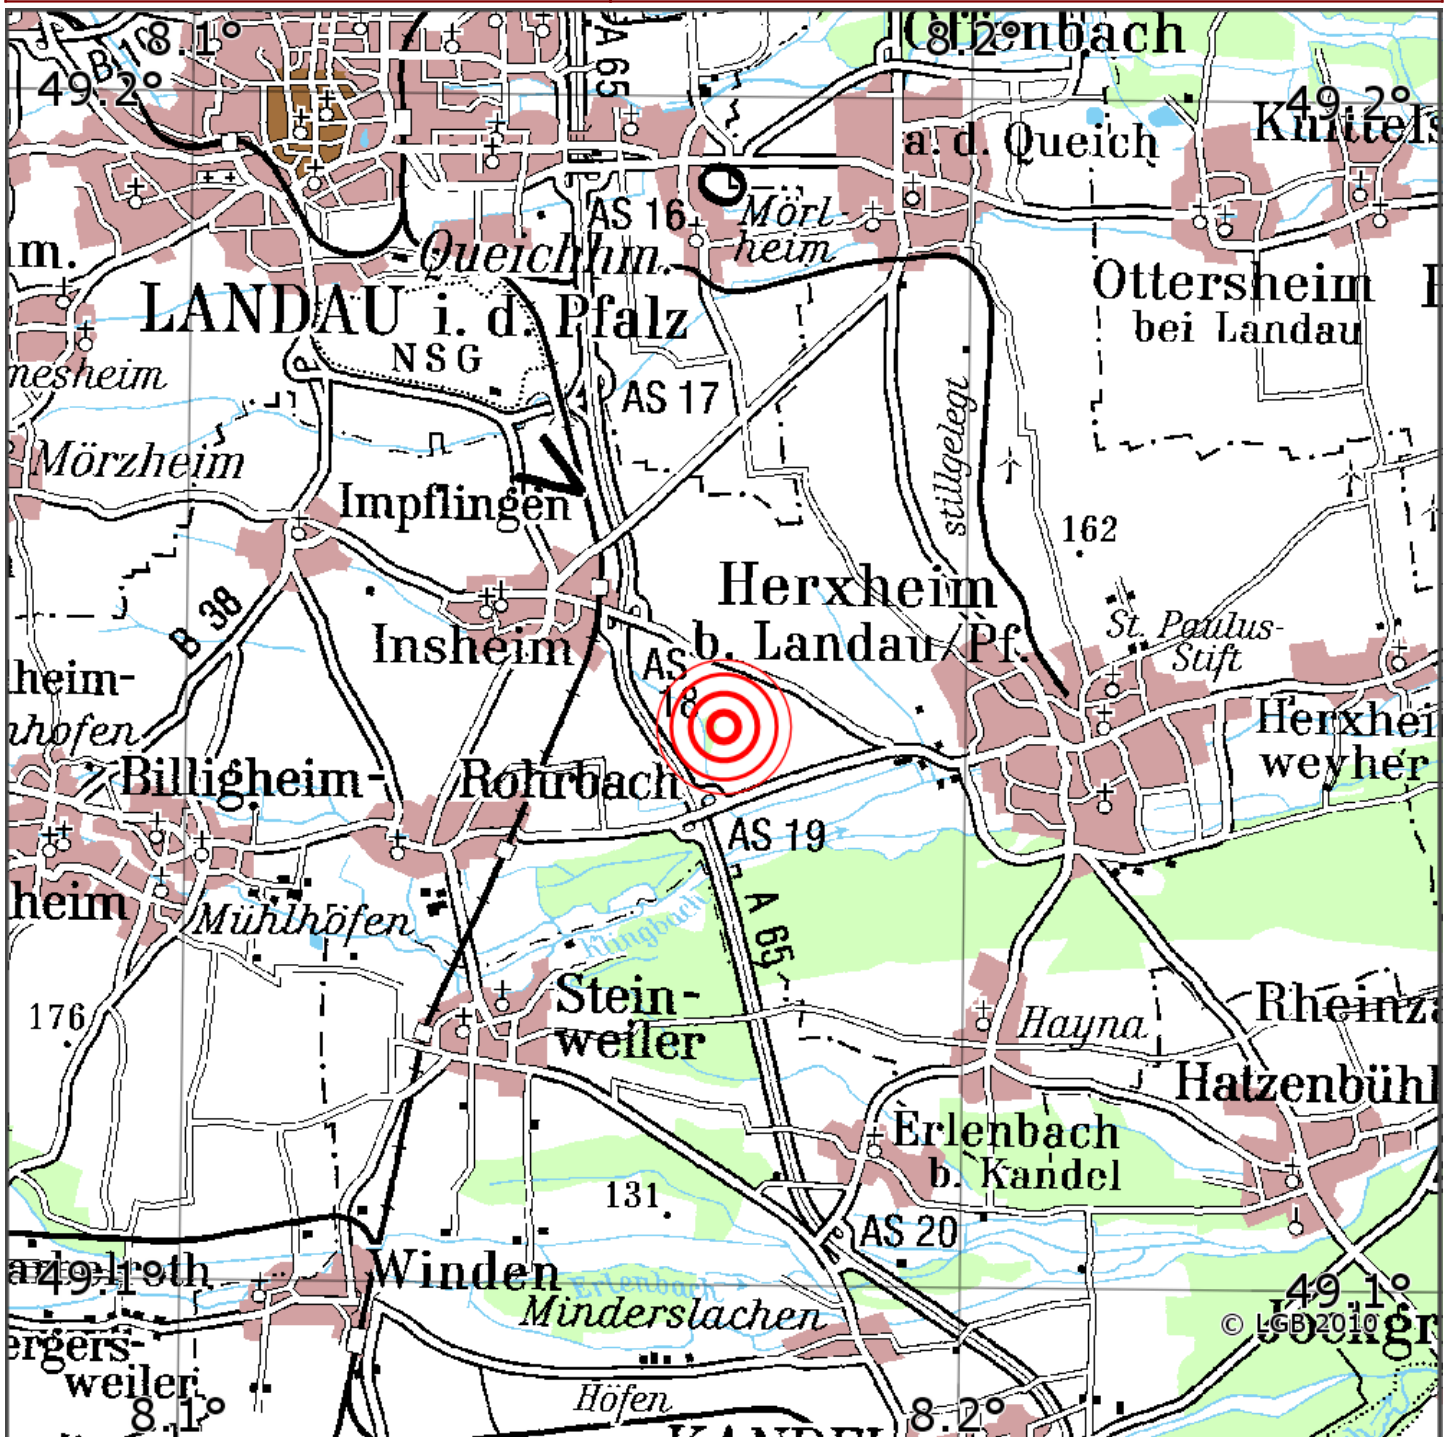

## Manuelle Erdbebenlokalisierung

Datum:	07.03.2015
Uhrzeit:	03:26:33.15
Ort:	Insheim/Lkrs. Suedl.Weinstrasse/RLP
Lage des Epizentrums:	
Länge:	08.17
Breite:	49.15
Tiefe:	5*
Magnitude:	0.9
Qualität:	B

Kartendarstellung auf Grundlage der DTK200-v © Bundesamt für Kartographie und Geodäsie, 2010