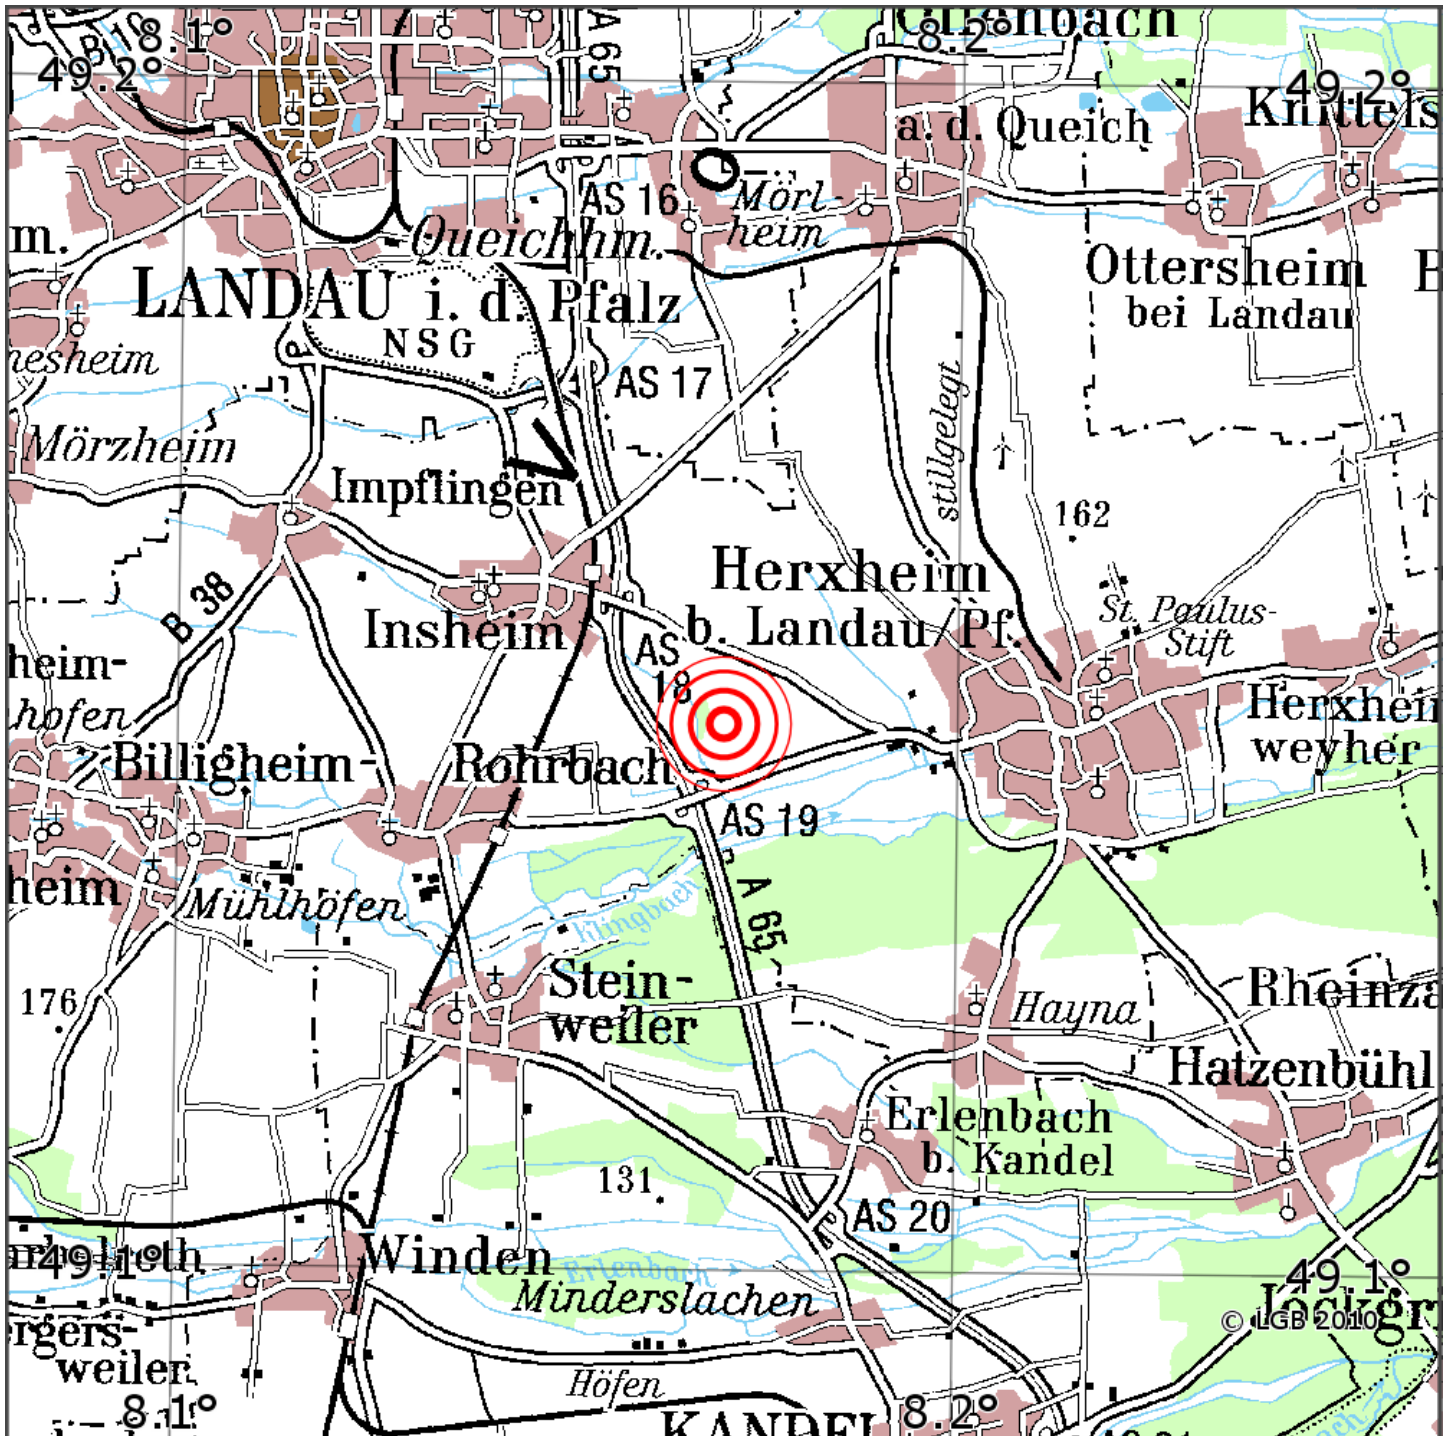

Manuelle Erdbebenlokalisierung

Datum:	07.03.2015
Uhrzeit:	03:11:28.45
Ort:	Insheim/Lkrs. Suedl.Weinstrasse/RLP
Lage des Epizentrums:	
Länge:	08.17
Breite:	49.15
Tiefe:	5*
Magnitude:	0.9
Qualität:	B

Kartendarstellung auf Grundlage der DTK200-v © Bundesamt für Kartographie und Geodäsie, 2010