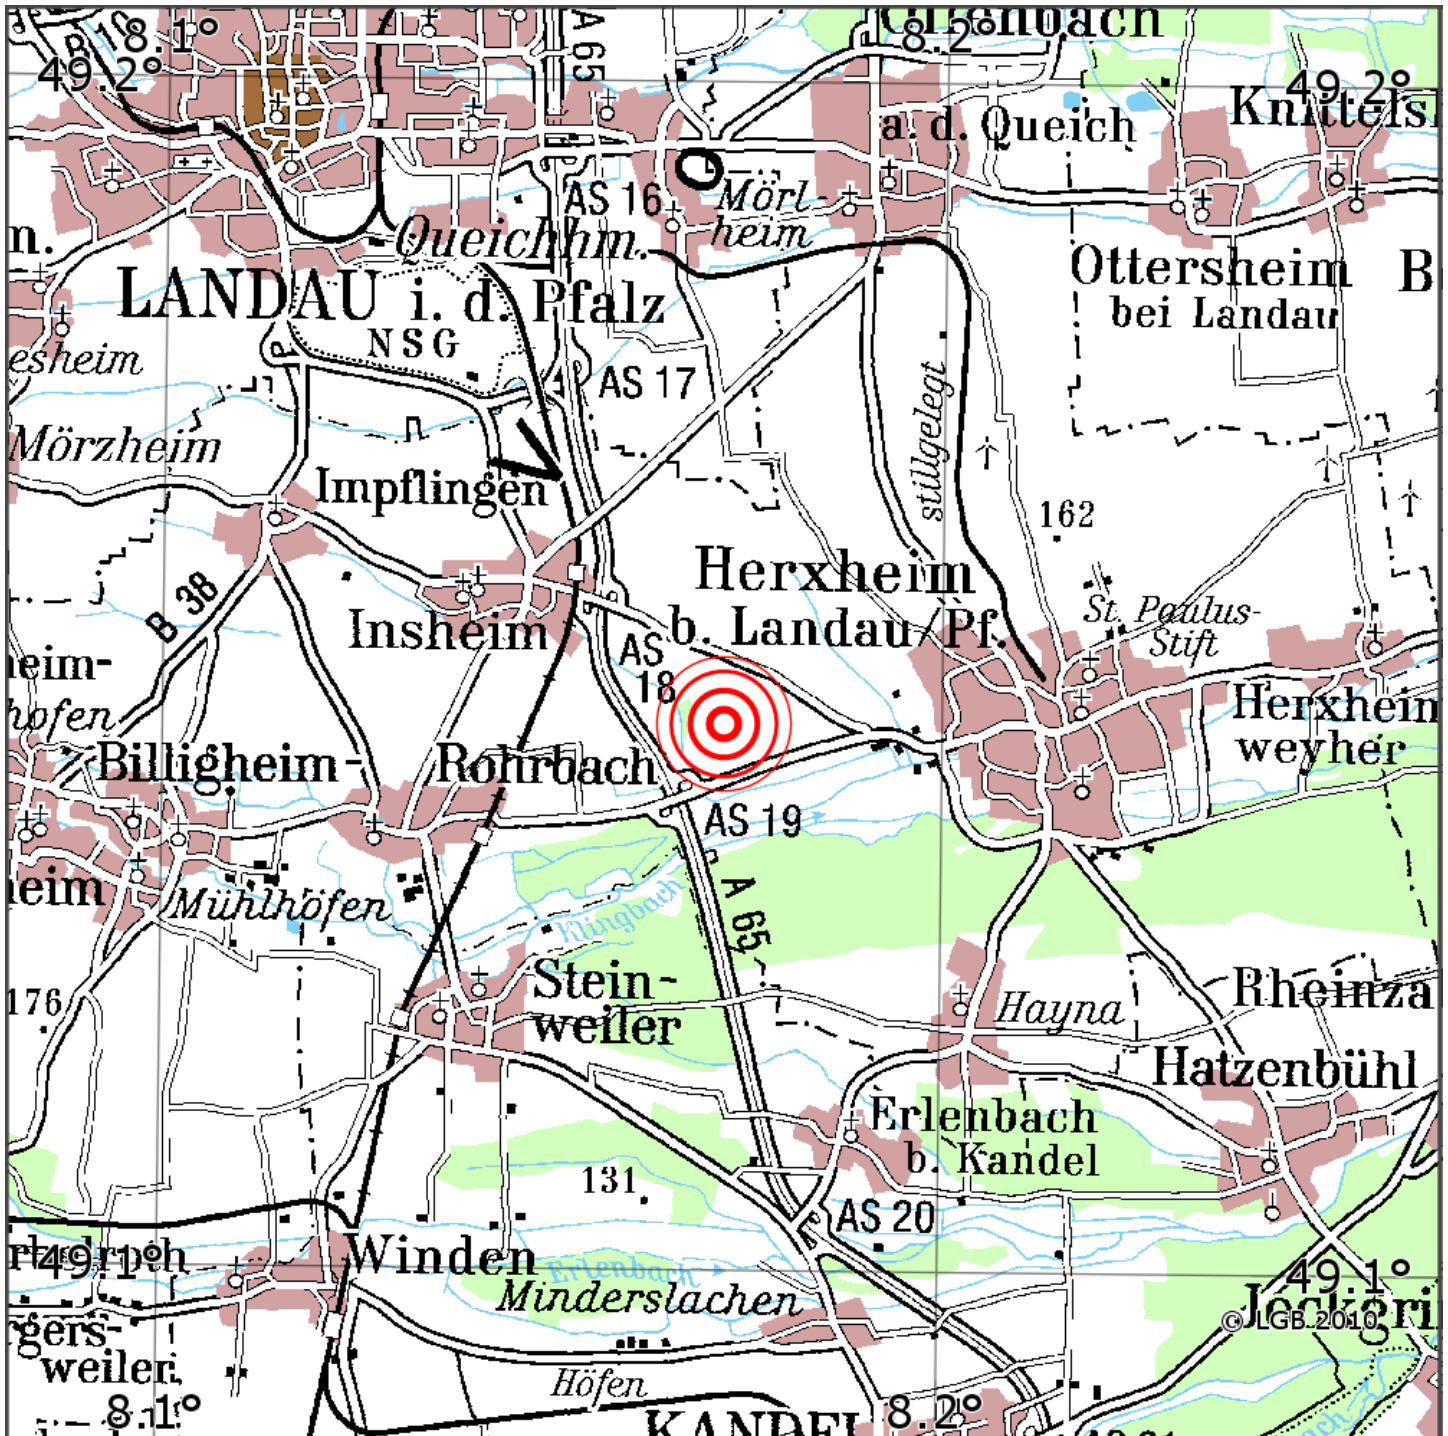

## Manuelle Erdbebenlokalisierung

Datum:	07.03.2015
Uhrzeit:	02:32:54.99
Ort:	Insheim/Lkrs. Suedl.Weinstrasse/RLP
Lage des Epizentrums:	
Länge:	08.17
Breite:	49.15
Tiefe:	5*
Magnitude:	0.9
Qualität:	C

Kartendarstellung auf Grundlage der DTK200-v © Bundesamt für Kartographie und Geodäsie, 2010