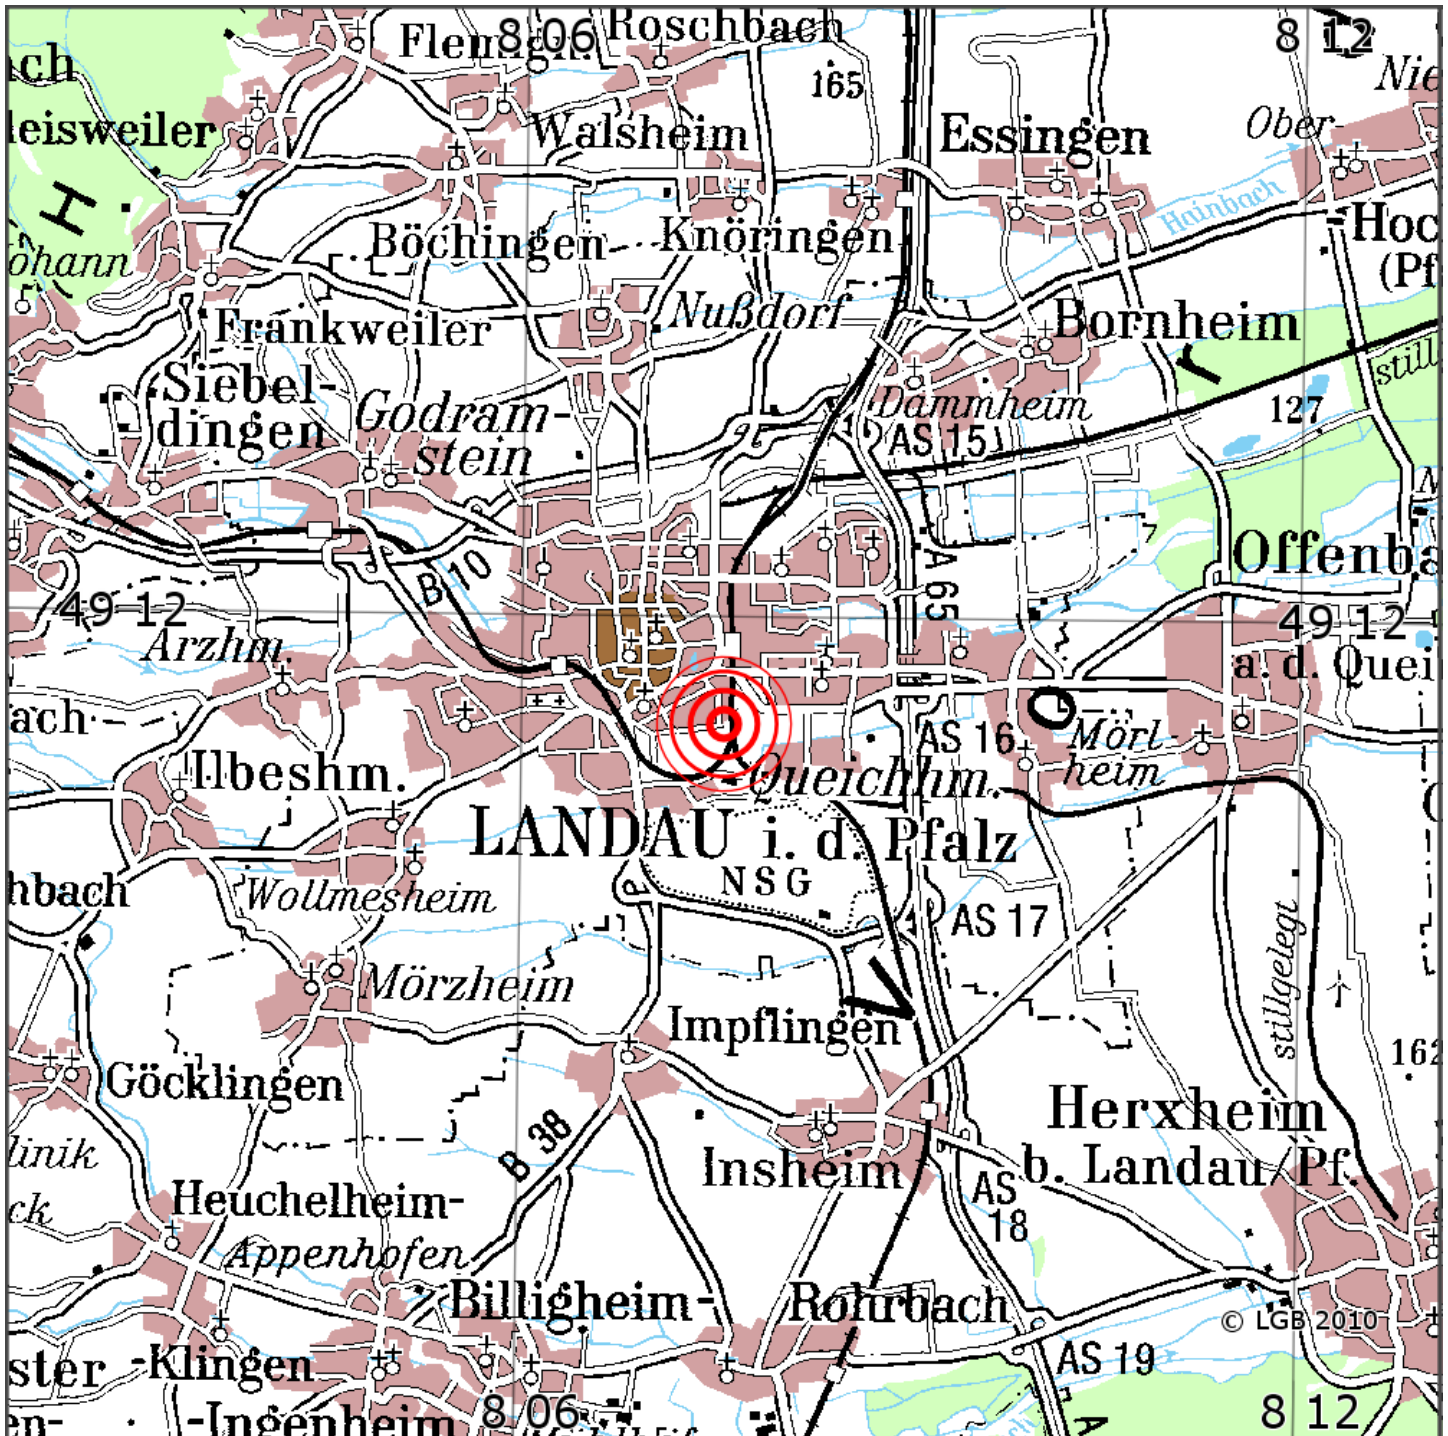

Manuelle Erdbebenlokalisierung

Datum:	06.03.2015
Uhrzeit:	13:28:33.13
Ort:	Landau in der Pfalz/RLP
Lage des Epizentrums:	
Länge:	08.13
Breite:	49.19
Tiefe:	2
Magnitude:	1.0
Qualität:	A

Kartendarstellung auf Grundlage der DTK200-v © Bundesamt für Kartographie und Geodäsie, 2010