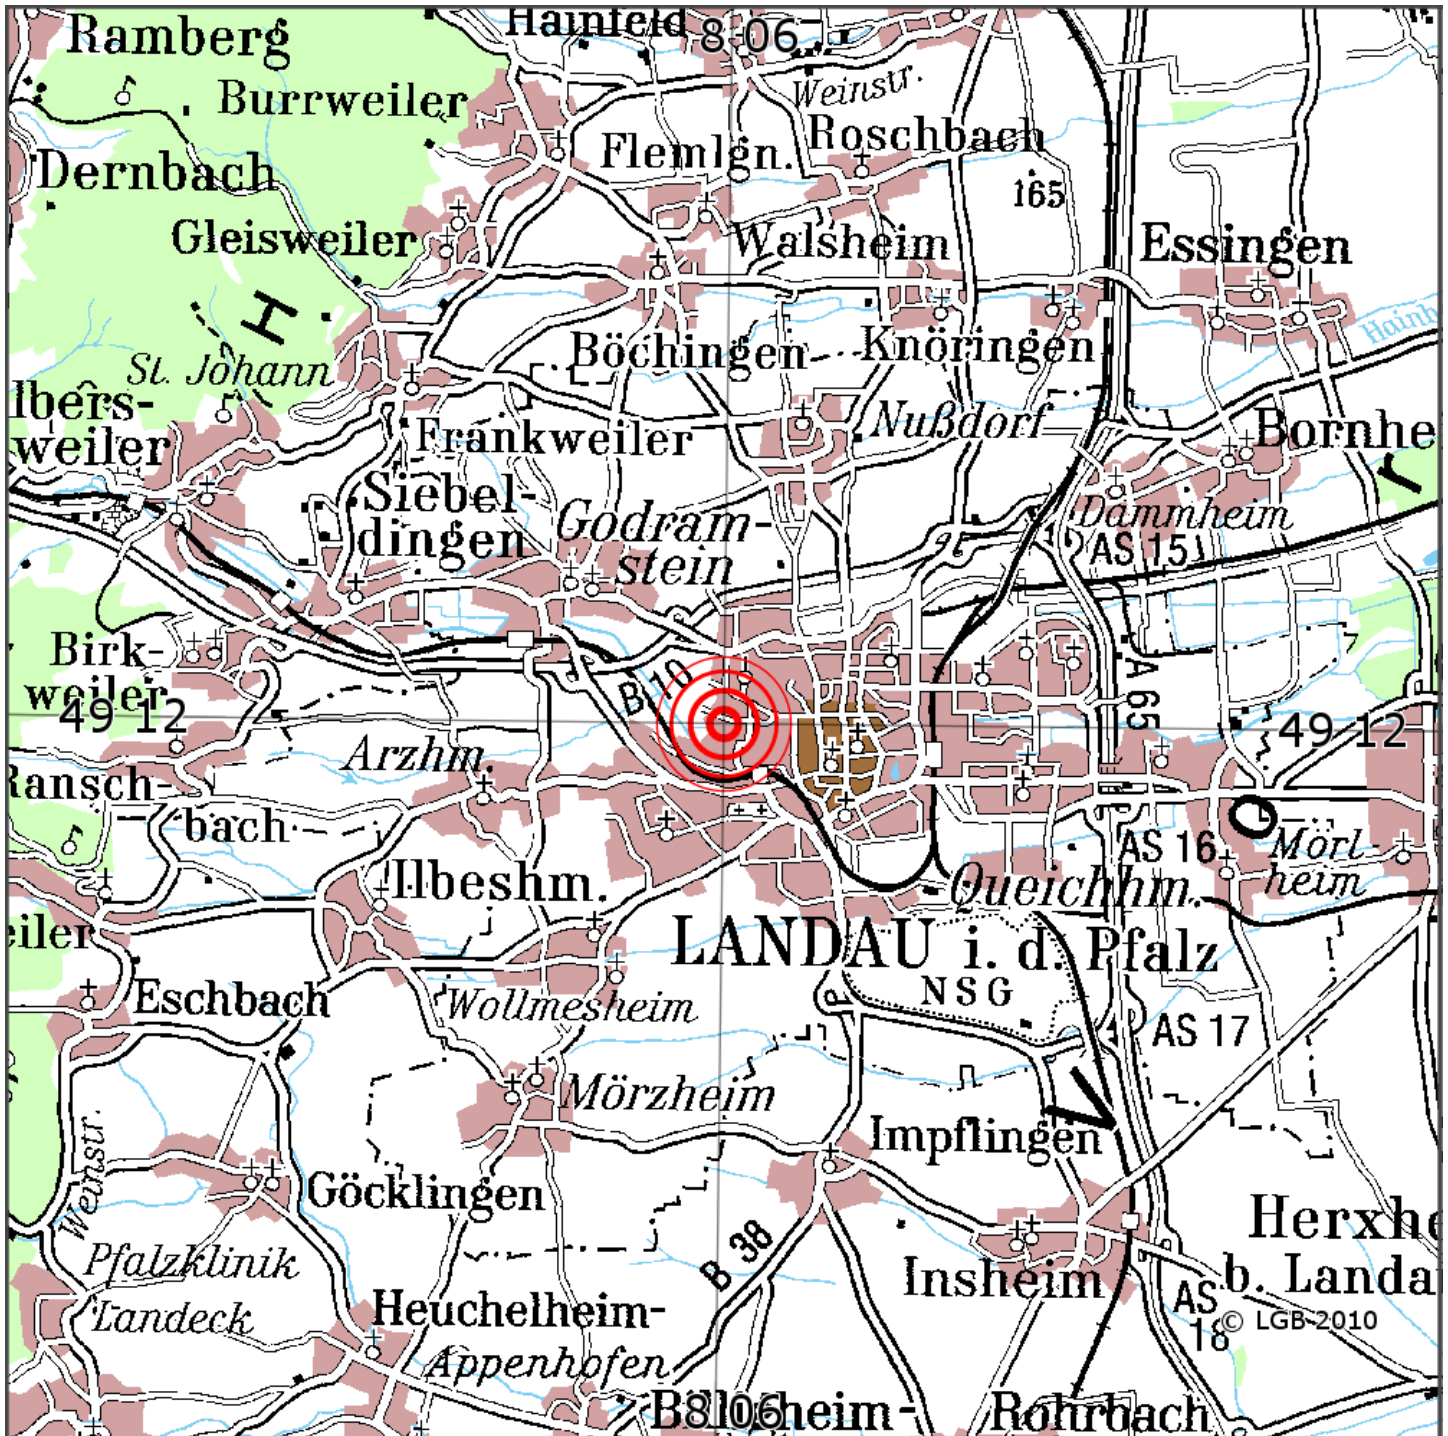

Manuelle Erdbebenlokalisierung

Datum:	24.08.2014
Uhrzeit:	01:59:21.00
Ort:	Landau in der Pfalz/RLP
Lage des Epizentrums:	
Länge:	08.10
Breite:	49.20
Tiefe:	3*
Magnitude:	0.8
Qualität:	B

Kartendarstellung auf Grundlage der DTK200-v © Bundesamt für Kartographie und Geodäsie, 2010