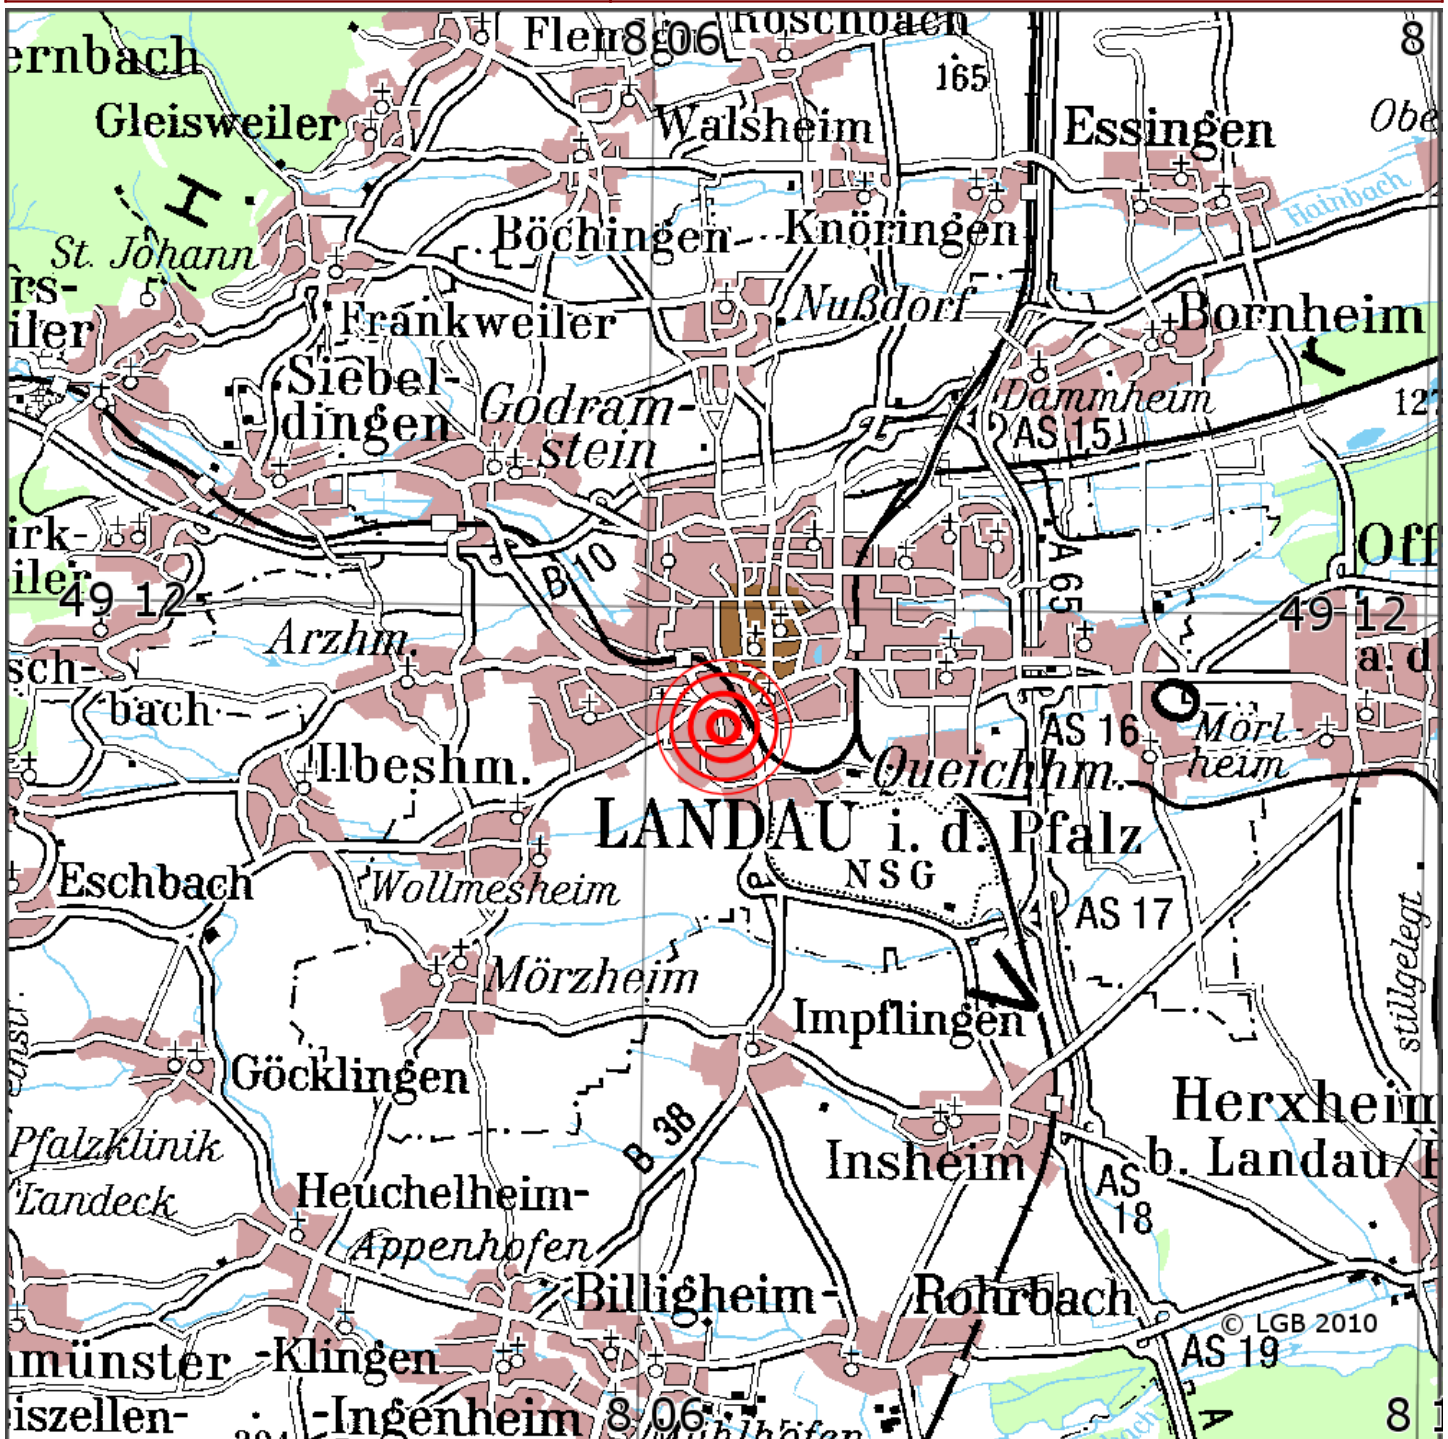

Manuelle Erdbebenlokalisierung

Datum:	09.07.2014
Uhrzeit:	21:23:56.40
Ort:	Landau in der Pfalz/RLP
Lage des Epizentrums:	
Länge:	08.11
Breite:	49.19
Tiefe:	3
Magnitude:	1.1
Qualität:	A

Kartendarstellung auf Grundlage der DTK200-v © Bundesamt für Kartographie und Geodäsie, 2010