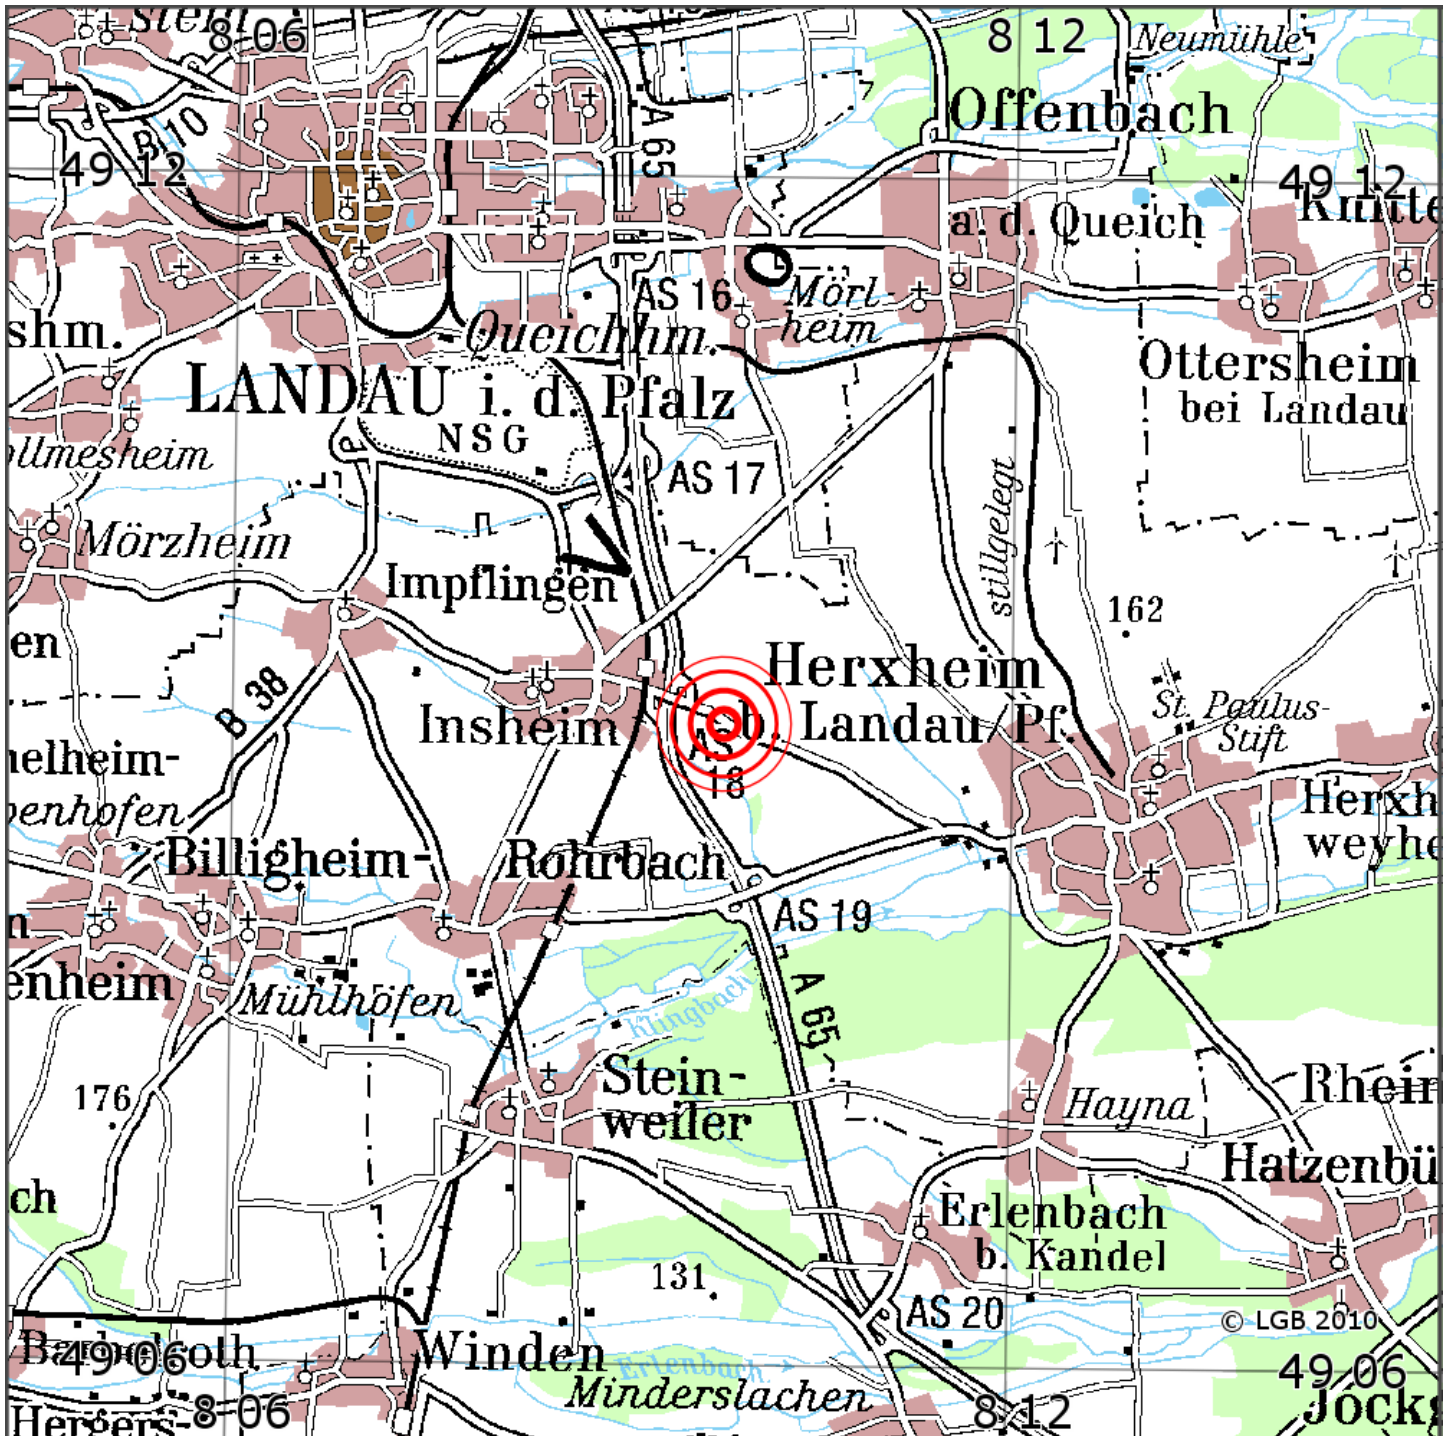

## Manuelle Erdbebenlokalisierung

Datum:	08.06.2014
Uhrzeit:	05:20:00.27
Ort:	Insheim/Lkrs. Suedl.Weinstrasse/RLP
Lage des Epizentrums:	
Länge:	08.16
Breite:	49.15
Tiefe:	5
Magnitude:	1.4
Qualität:	A

Kartendarstellung auf Grundlage der DTK200-v © Bundesamt für Kartographie und Geodäsie, 2010