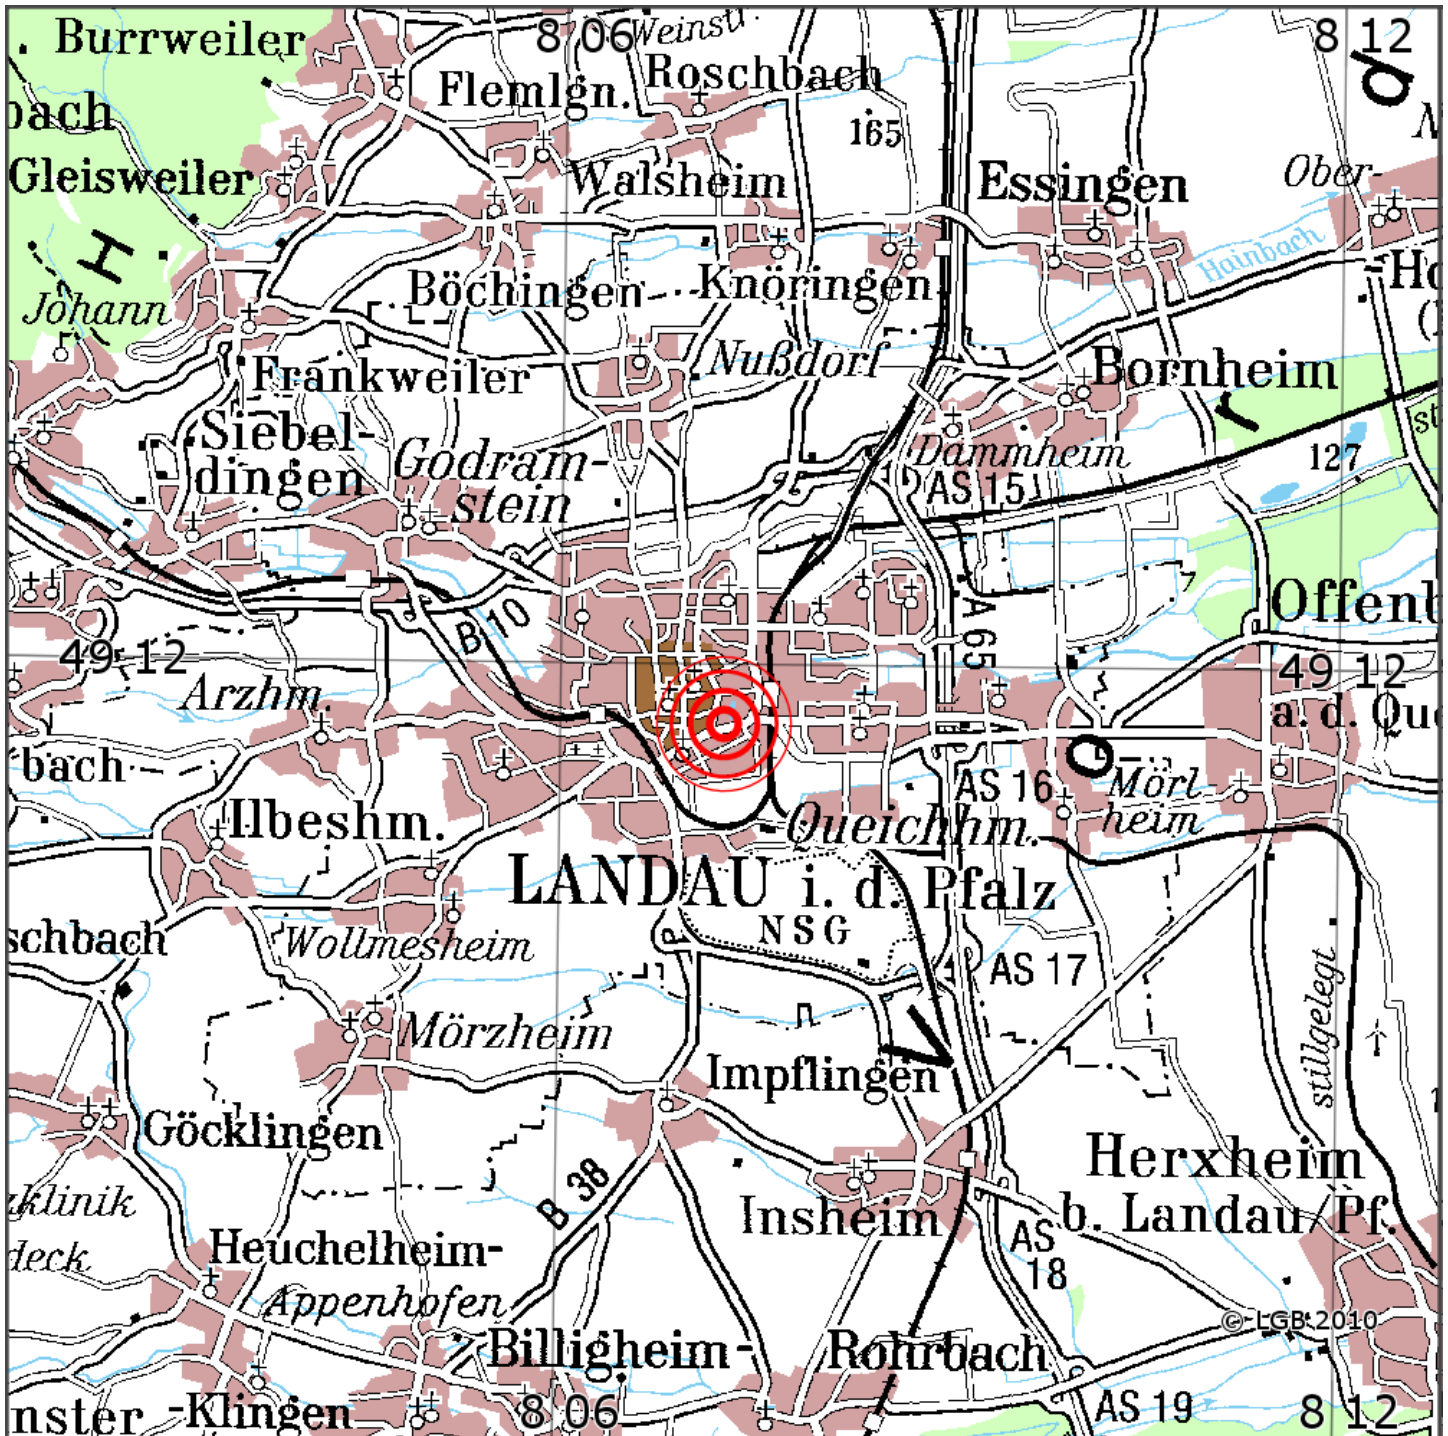

Manuelle Erdbebenlokalisierung

Datum:	02.06.2014
Uhrzeit:	14:05:58.45
Ort:	Landau in der Pfalz/RLP
Lage des Epizentrums:	
Länge:	08.12
Breite:	49.20
Tiefe:	2
Magnitude:	0.8
Qualität:	A

Kartendarstellung auf Grundlage der DTK200-v © Bundesamt für Kartographie und Geodäsie, 2010