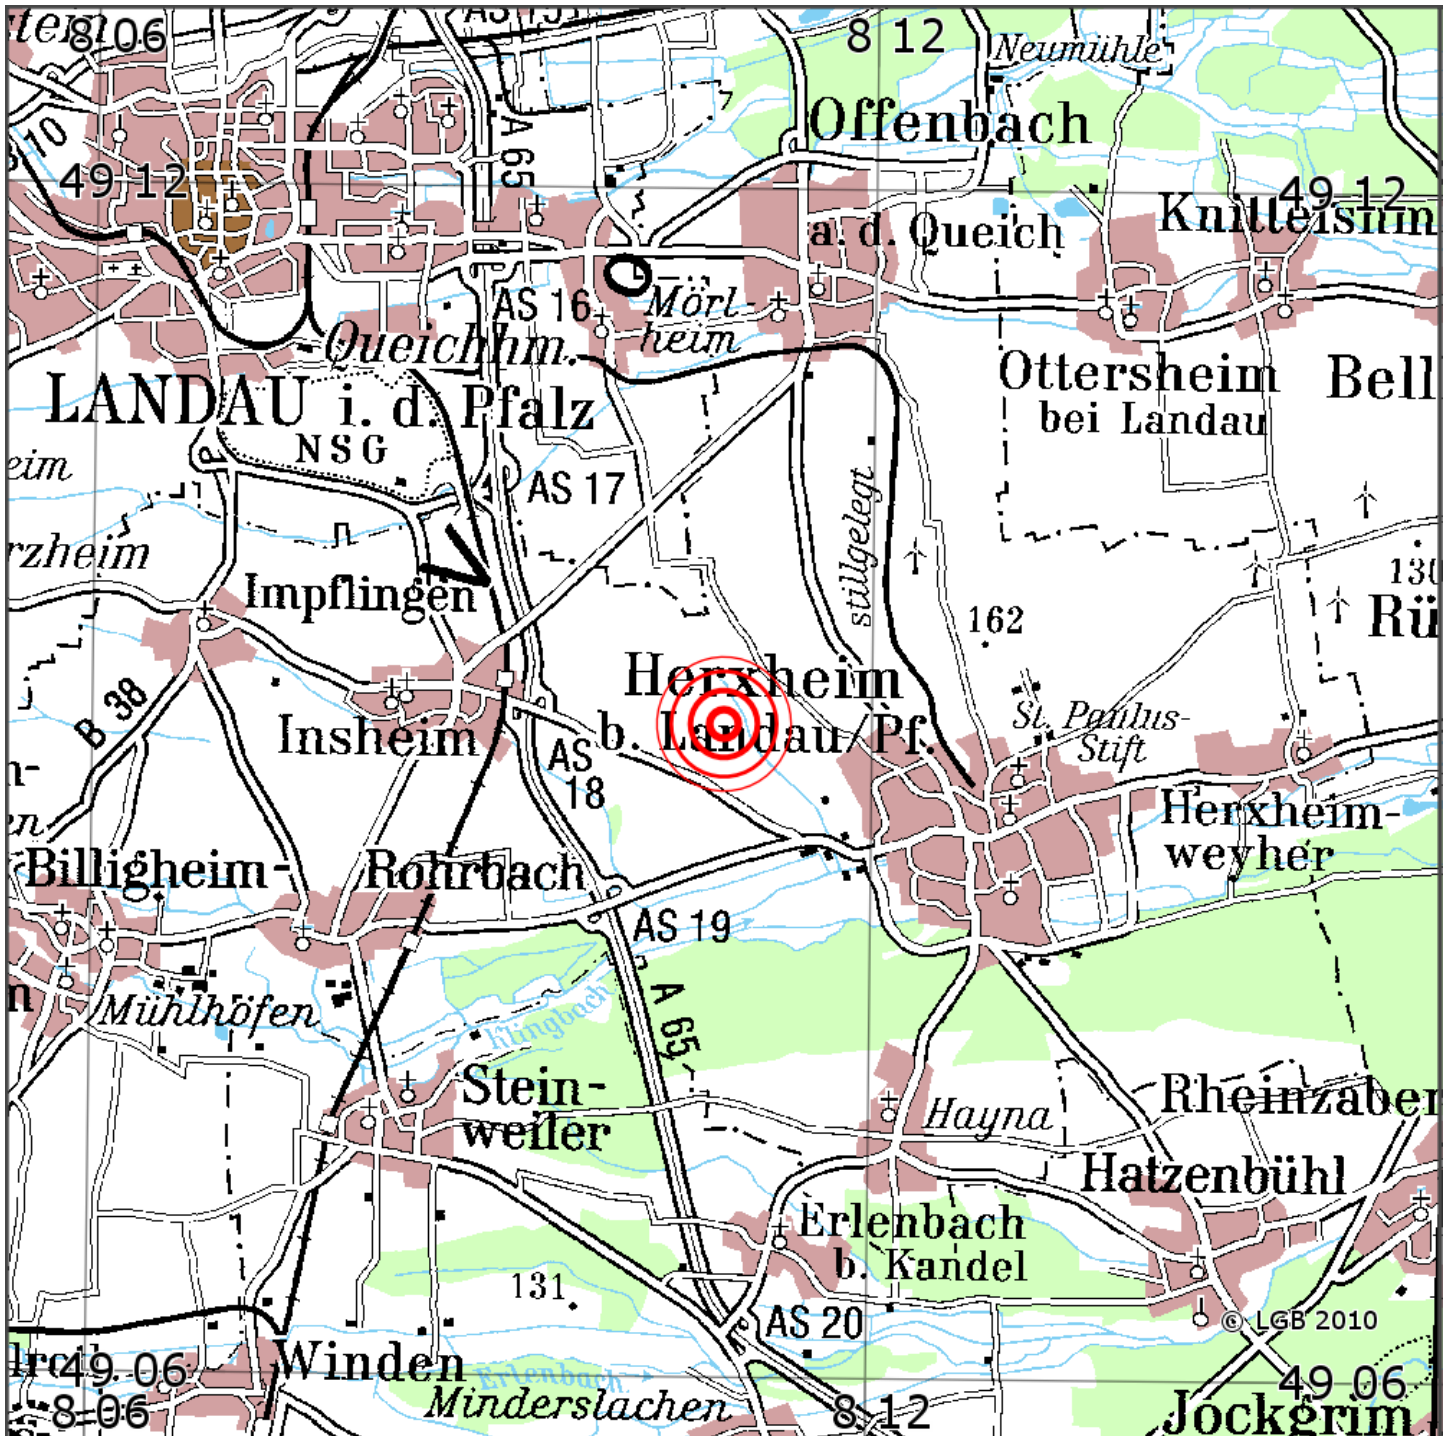

Manuelle Erdbebenlokalisierung

Datum:	16.05.2014
Uhrzeit:	14:11:37.19
Ort:	Insheim/Lkrs. Suedl.Weinstrasse/RLP
Lage des Epizentrums:	
Länge:	08.18
Breite:	49.16
Tiefe:	5
Magnitude:	0.8
Qualität:	B

Kartendarstellung auf Grundlage der DTK200-v © Bundesamt für Kartographie und Geodäsie, 2010