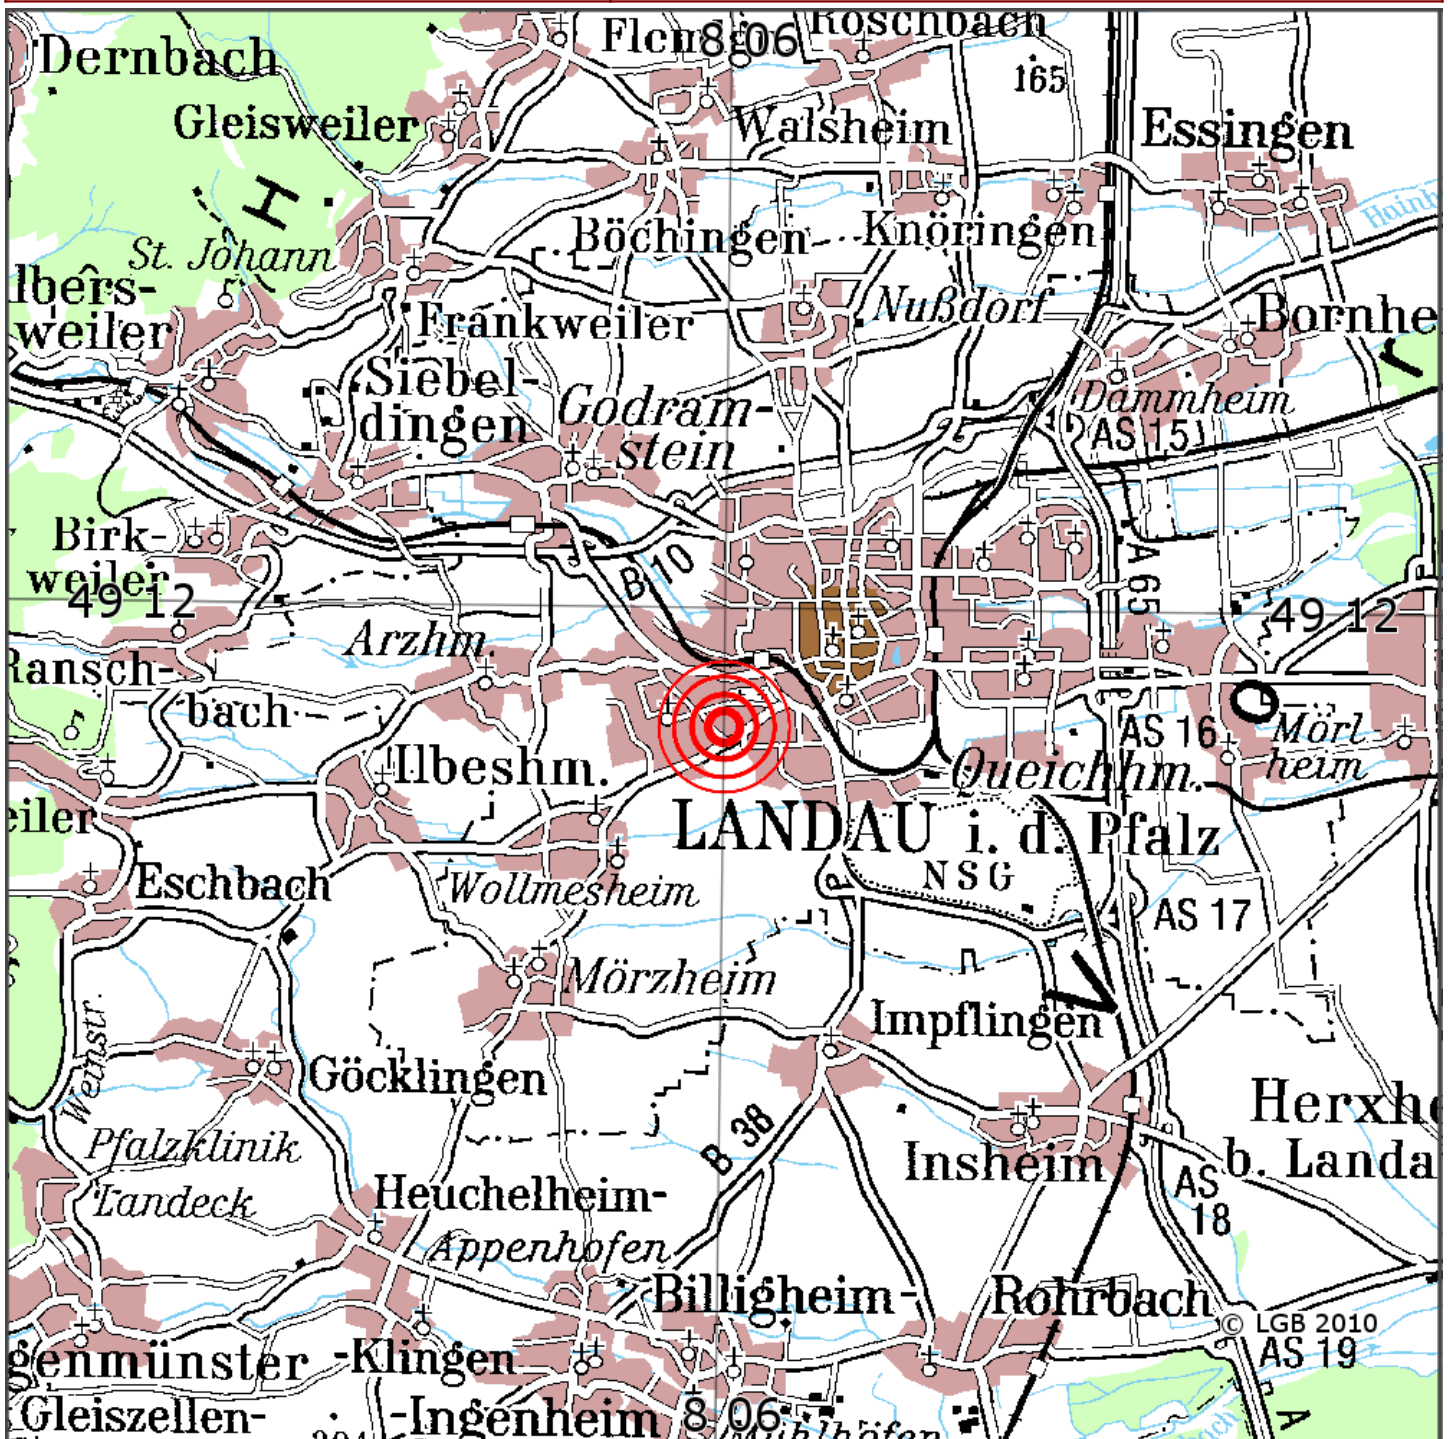

Manuelle Erdbebenlokalisierung

Datum:	15.12.2010
Uhrzeit:	19:33:41.10
Ort:	Landau i.d. Pfalz/Rheinland-Pfalz
Lage des Epizentrums:	
Länge:	08.100
Breite:	49.190
Tiefe:	3*
Magnitude:	1.3
Qualität:	B

Kartendarstellung auf Grundlage der DTK200-v © Bundesamt für Kartographie und Geodäsie, 2010