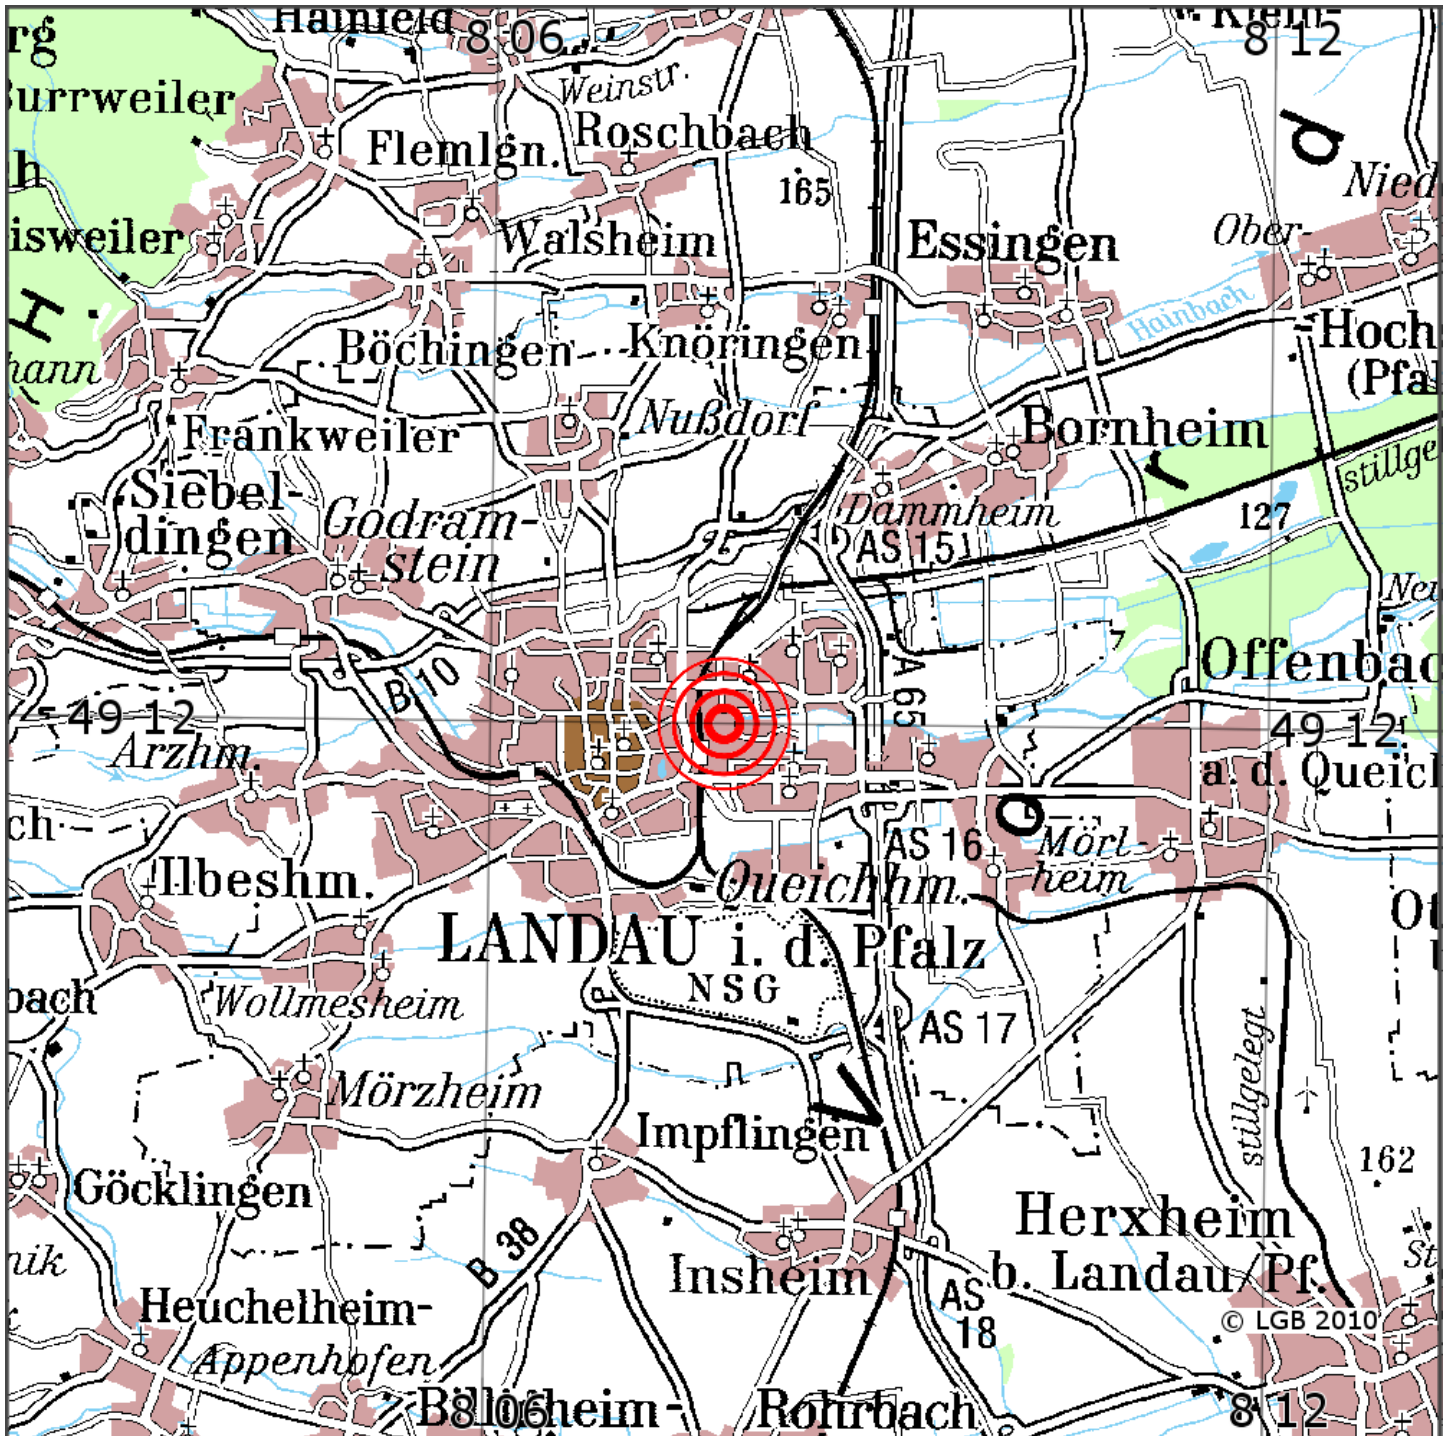

Manuelle Erdbebenlokalisierung

Datum:	12.12.2010
Uhrzeit:	04:11:49.00
Ort:	Landau i.d. Pfalz/Rheinland-Pfalz
Lage des Epizentrums:	
Länge:	8,13
Breite:	49,2
Tiefe:	3*
Magnitude:	1,4
Qualität:	B

Kartendarstellung auf Grundlage der DTK200-v © Bundesamt für Kartographie und Geodäsie, 2010