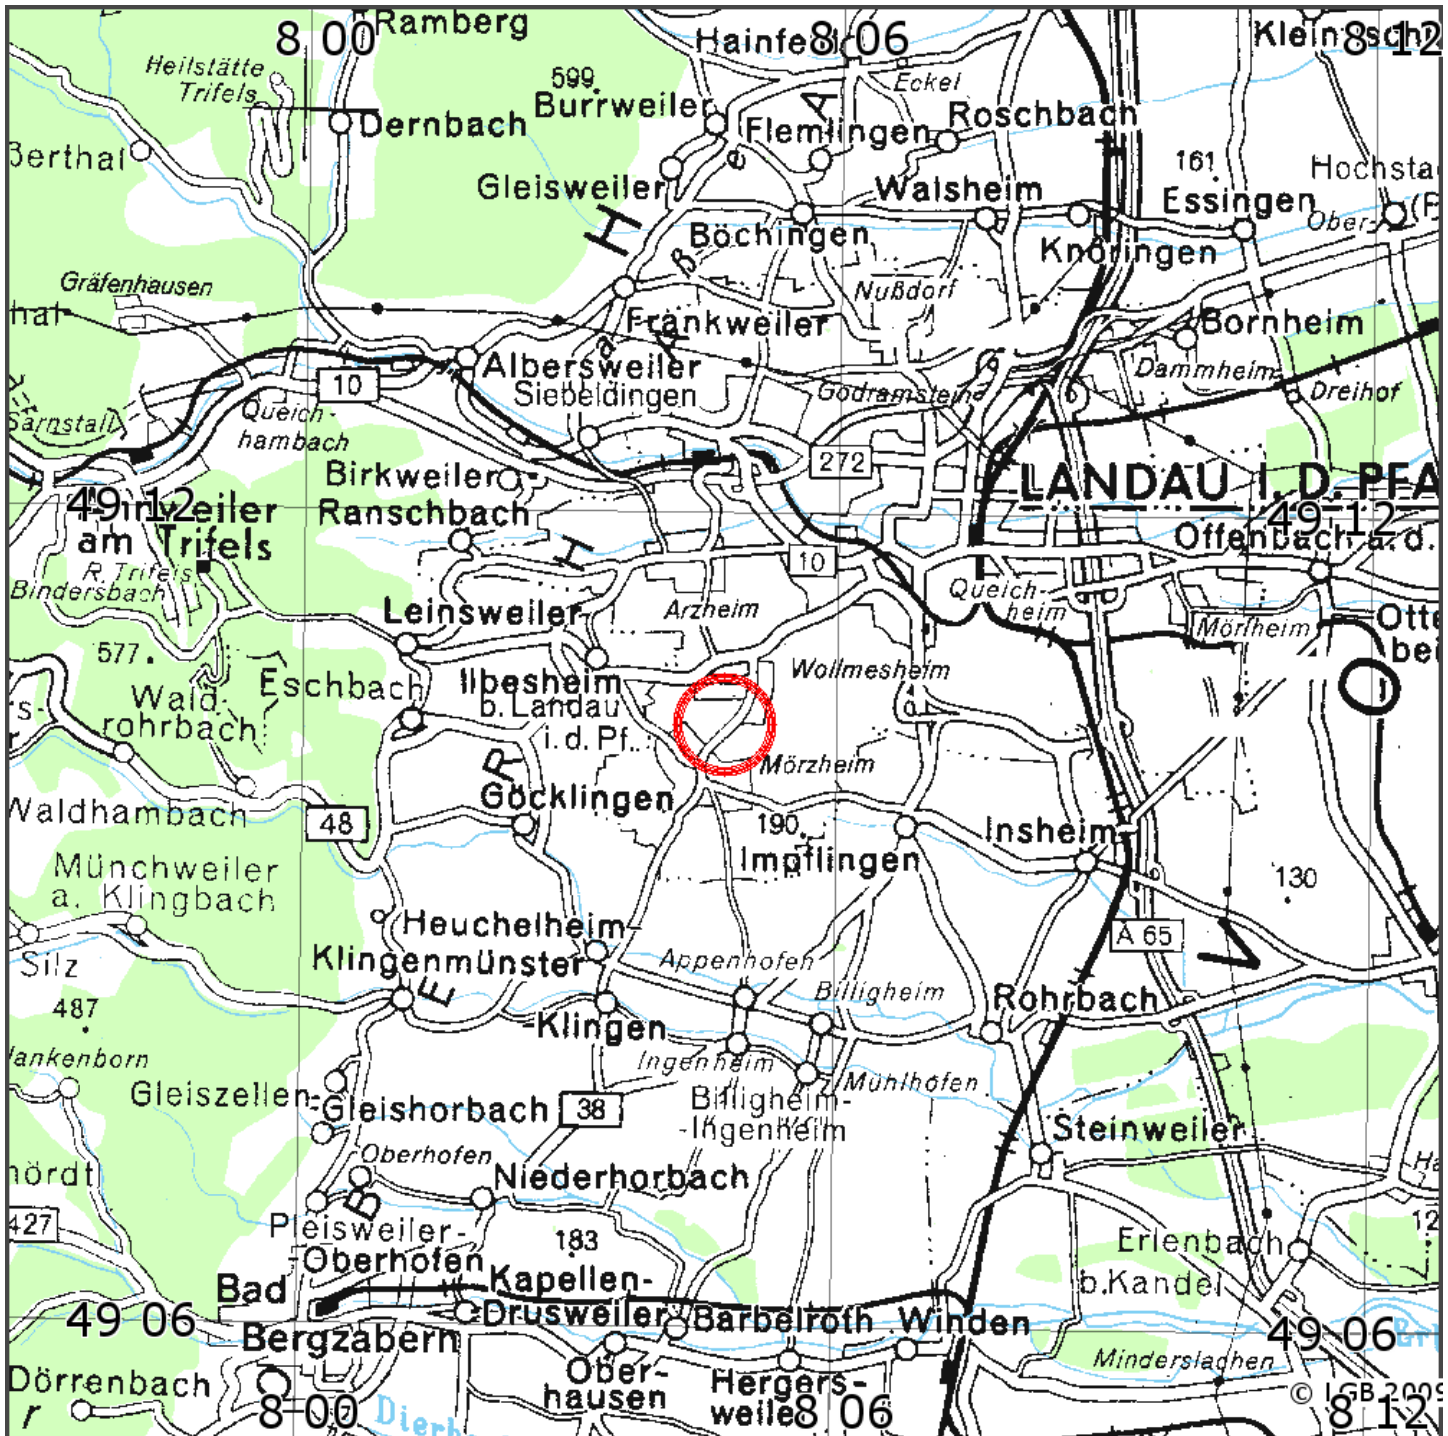

Manuelle Erdbebenlokalisierung

Datum:	15.07.2010
Uhrzeit:	14:51:31.04
Ort:	Landau i.d. Pfalz/Rheinland-Pfalz
Lage des Epizentrums:	
Länge:	8,079
Breite:	49,174
Tiefe:	3*
Magnitude:	1,4
Qualität:	A

Kartendarstellung auf der Grundlage der ÜK 250 (1992) © Landesamt für Vermessung und Geobasisinformation Rheinland-Pfalz 07.01.2002;Az.:26722-1.401