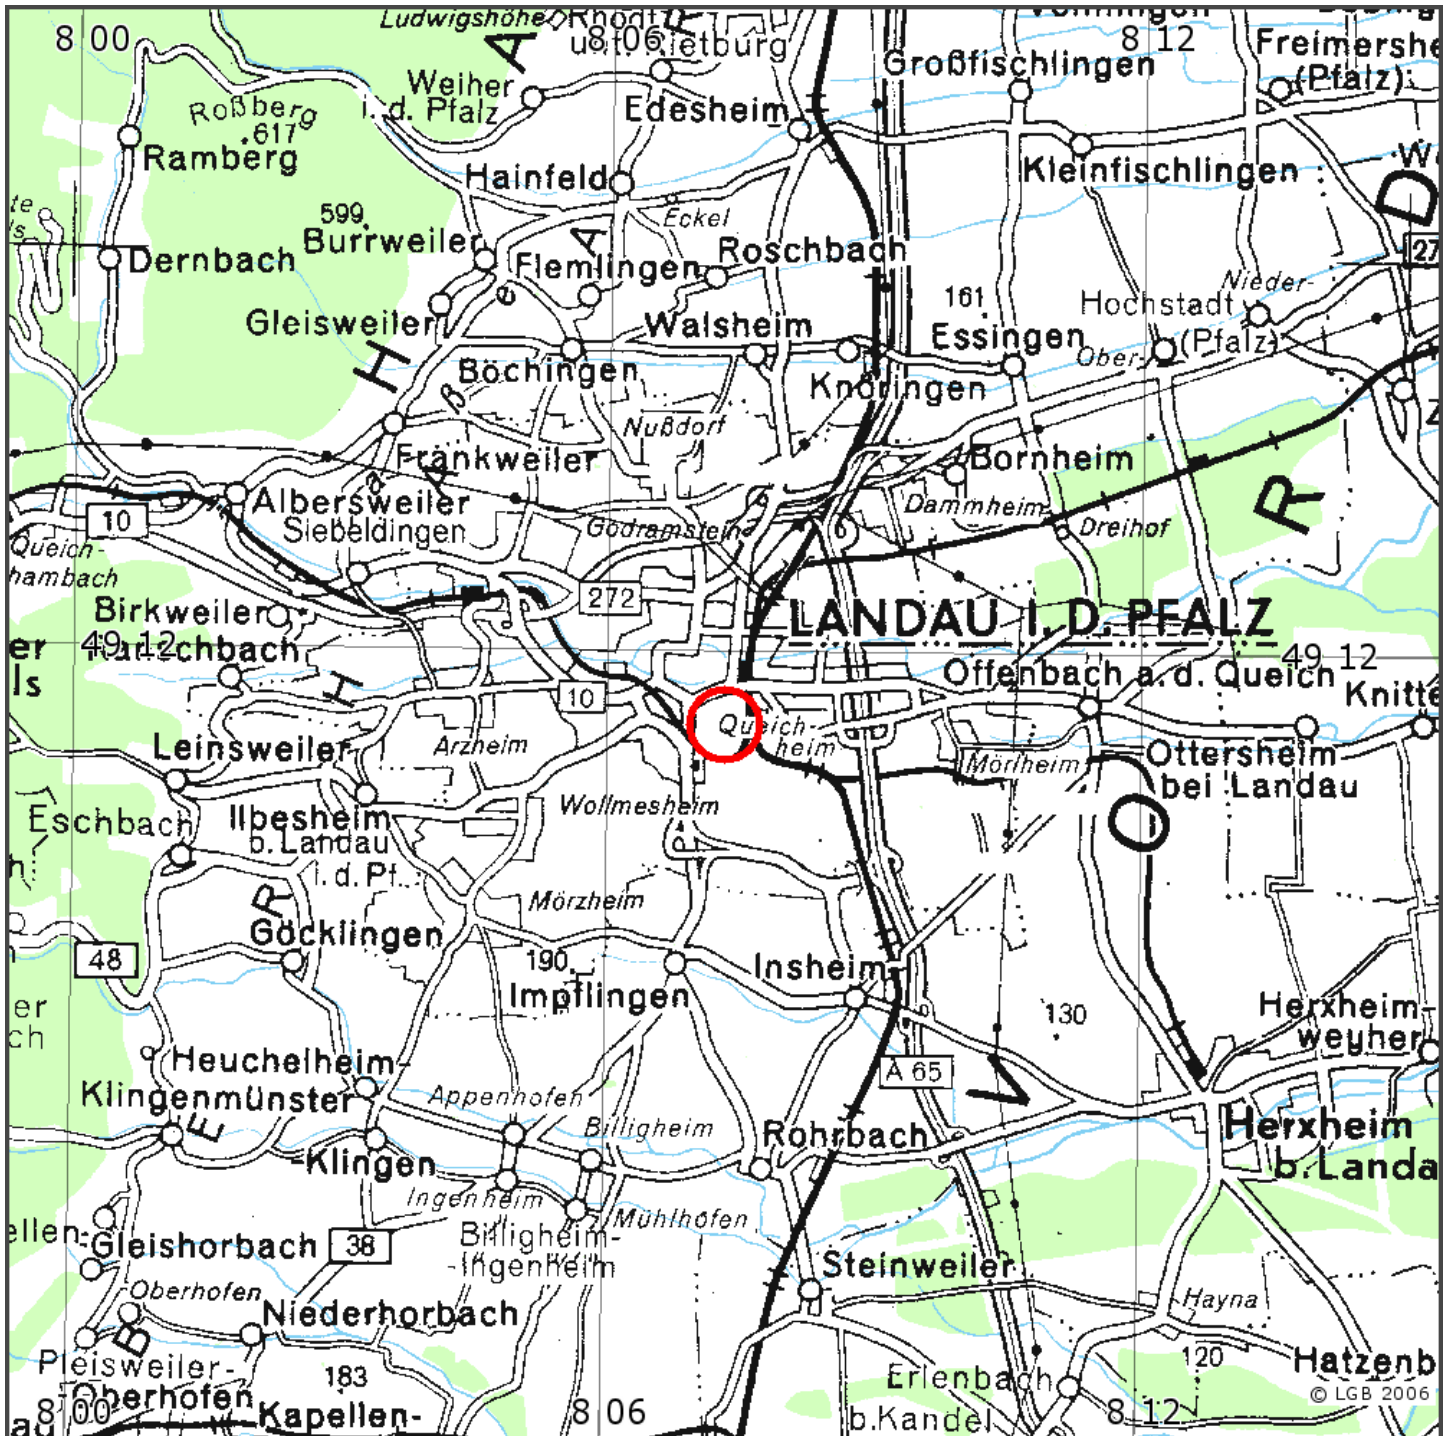

Manuelle Erdbebenlokalisierung

Datum:	14.09.2009
Uhrzeit:	18:38:17.62
Ort:	Landau i.d. Pfalz/Rheinland-Pfalz
Lage des Epizentrums:	
Länge:	8,122
Breite:	49,191
Tiefe:	5*
Magnitude:	2,4
Qualität:	A

Kartendarstellung auf der Grundlage der ÜK 250 (1992) © Landesamt für Vermessung und Geobasisinformation Rheinland-Pfalz 07.01.2002;Az.:26722-1.401