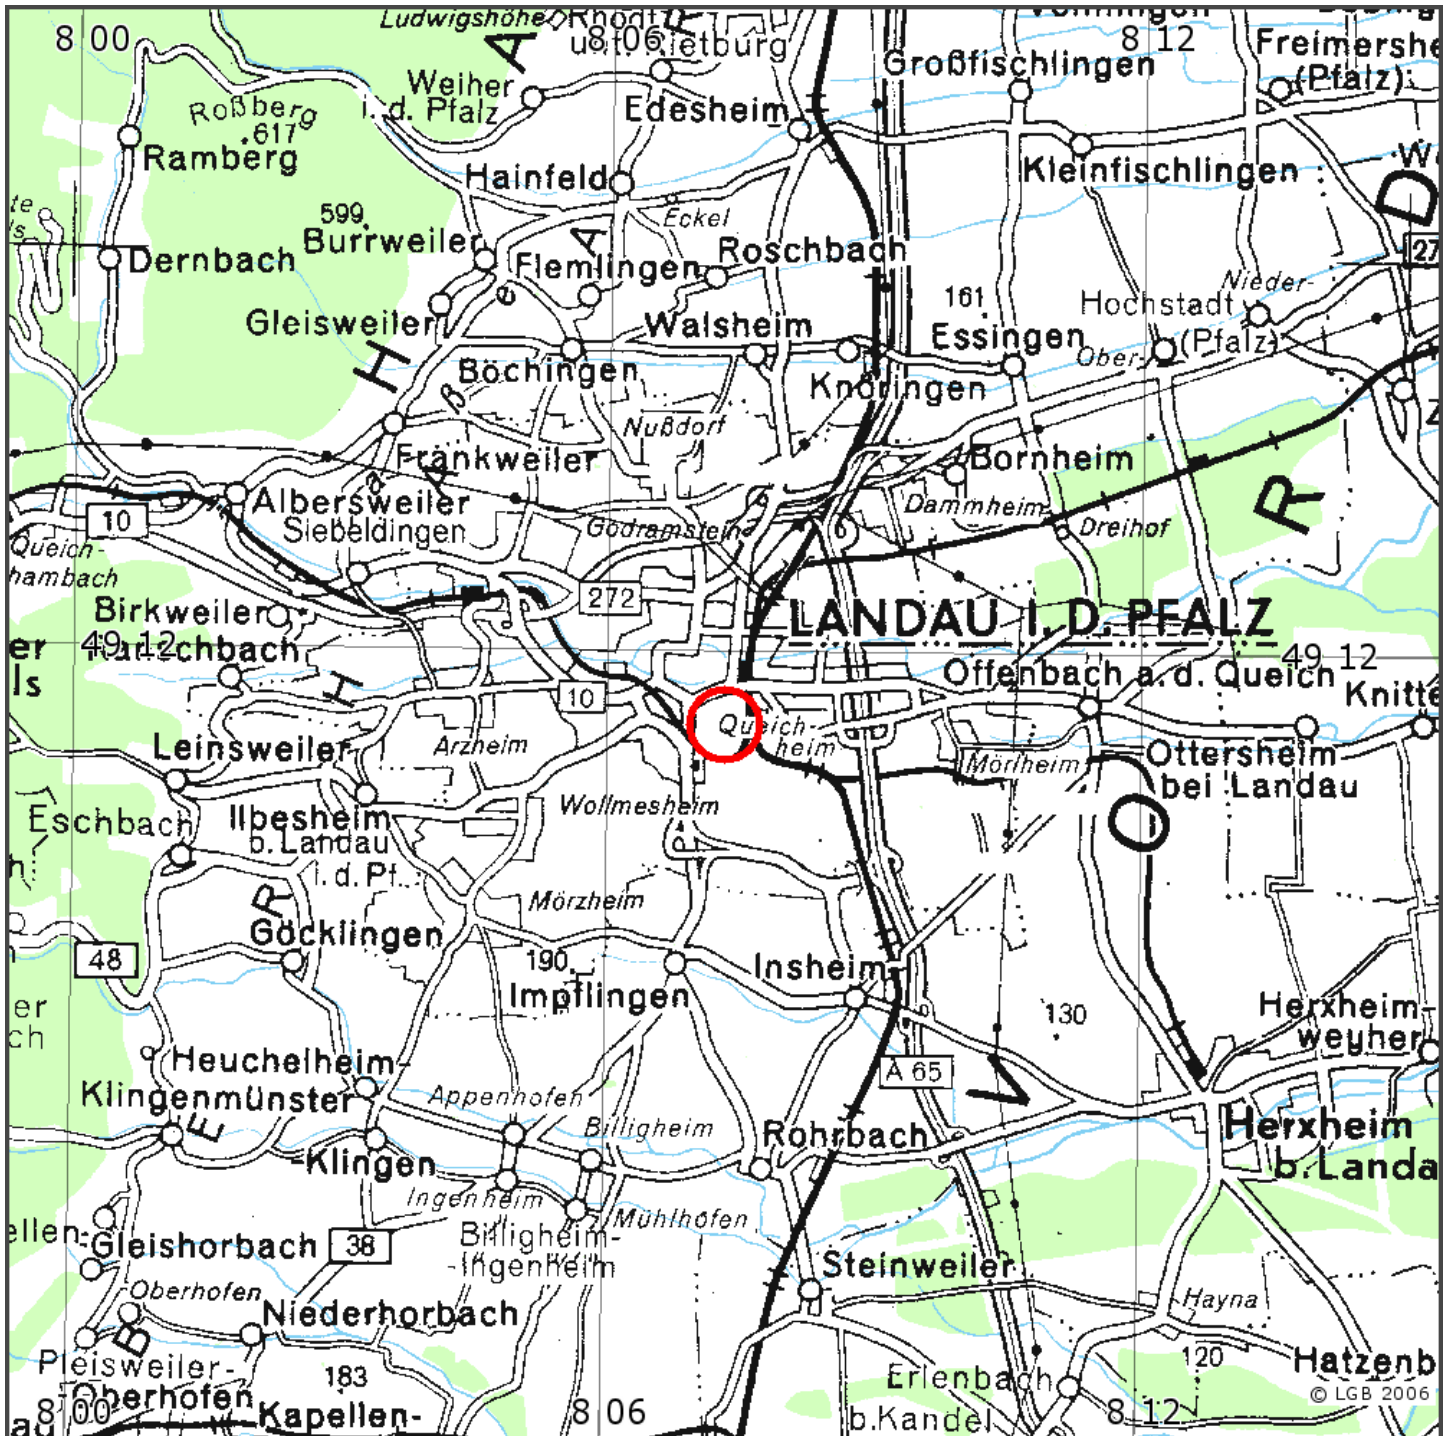

### Manuelle Erdbebenlokalisierung

Datum:	15.08.2009
Uhrzeit:	12:10:52.49
Ort:	Landau in der Pfalz/Rheinland-Pfalz
Lage des Epizentrums:	
Länge:	8,122
Breite:	49,191
Tiefe:	2,5
Magnitude:	2,7
Qualität:	A

Kartendarstellung auf der Grundlage der ÜK 250 (1992) © Landesamt für Vermessung und Geobasisinformation Rheinland-Pfalz 07.01.2002;Az.:26722-1.401