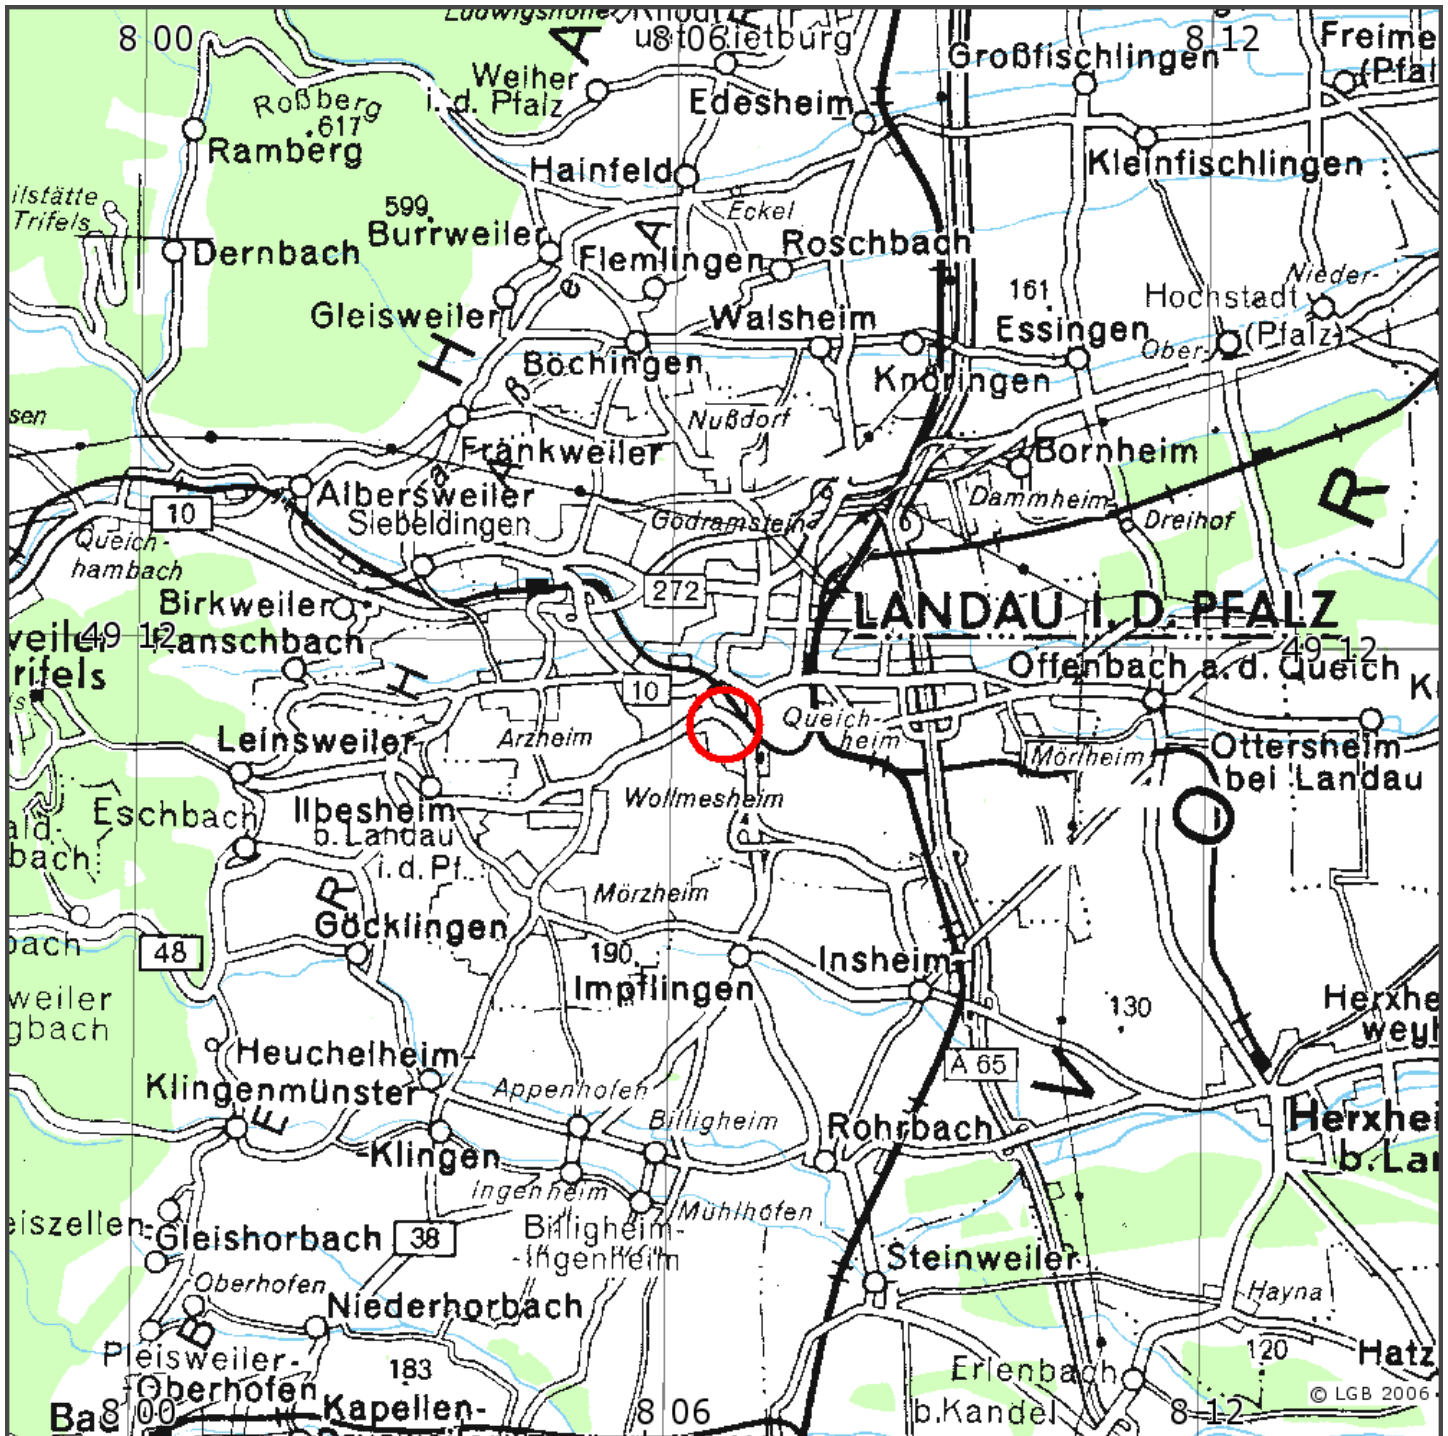

Manuelle Erdbebenlokalisierung

Datum:	20.05.2009
Uhrzeit:	00:42:49.40
Ort:	Landau/Pfalz/Rheinland-Pfalz
Lage des Epizentrums:	
Länge:	8,11
Breite:	49,19
Tiefe:	5*
Magnitude:	1,7
Qualität:	A

Kartendarstellung auf der Grundlage der ÜK 250 (1992) © Landesamt für Vermessung und Geobasisinformation Rheinland-Pfalz 07.01.2002;Az.:26722-1.401