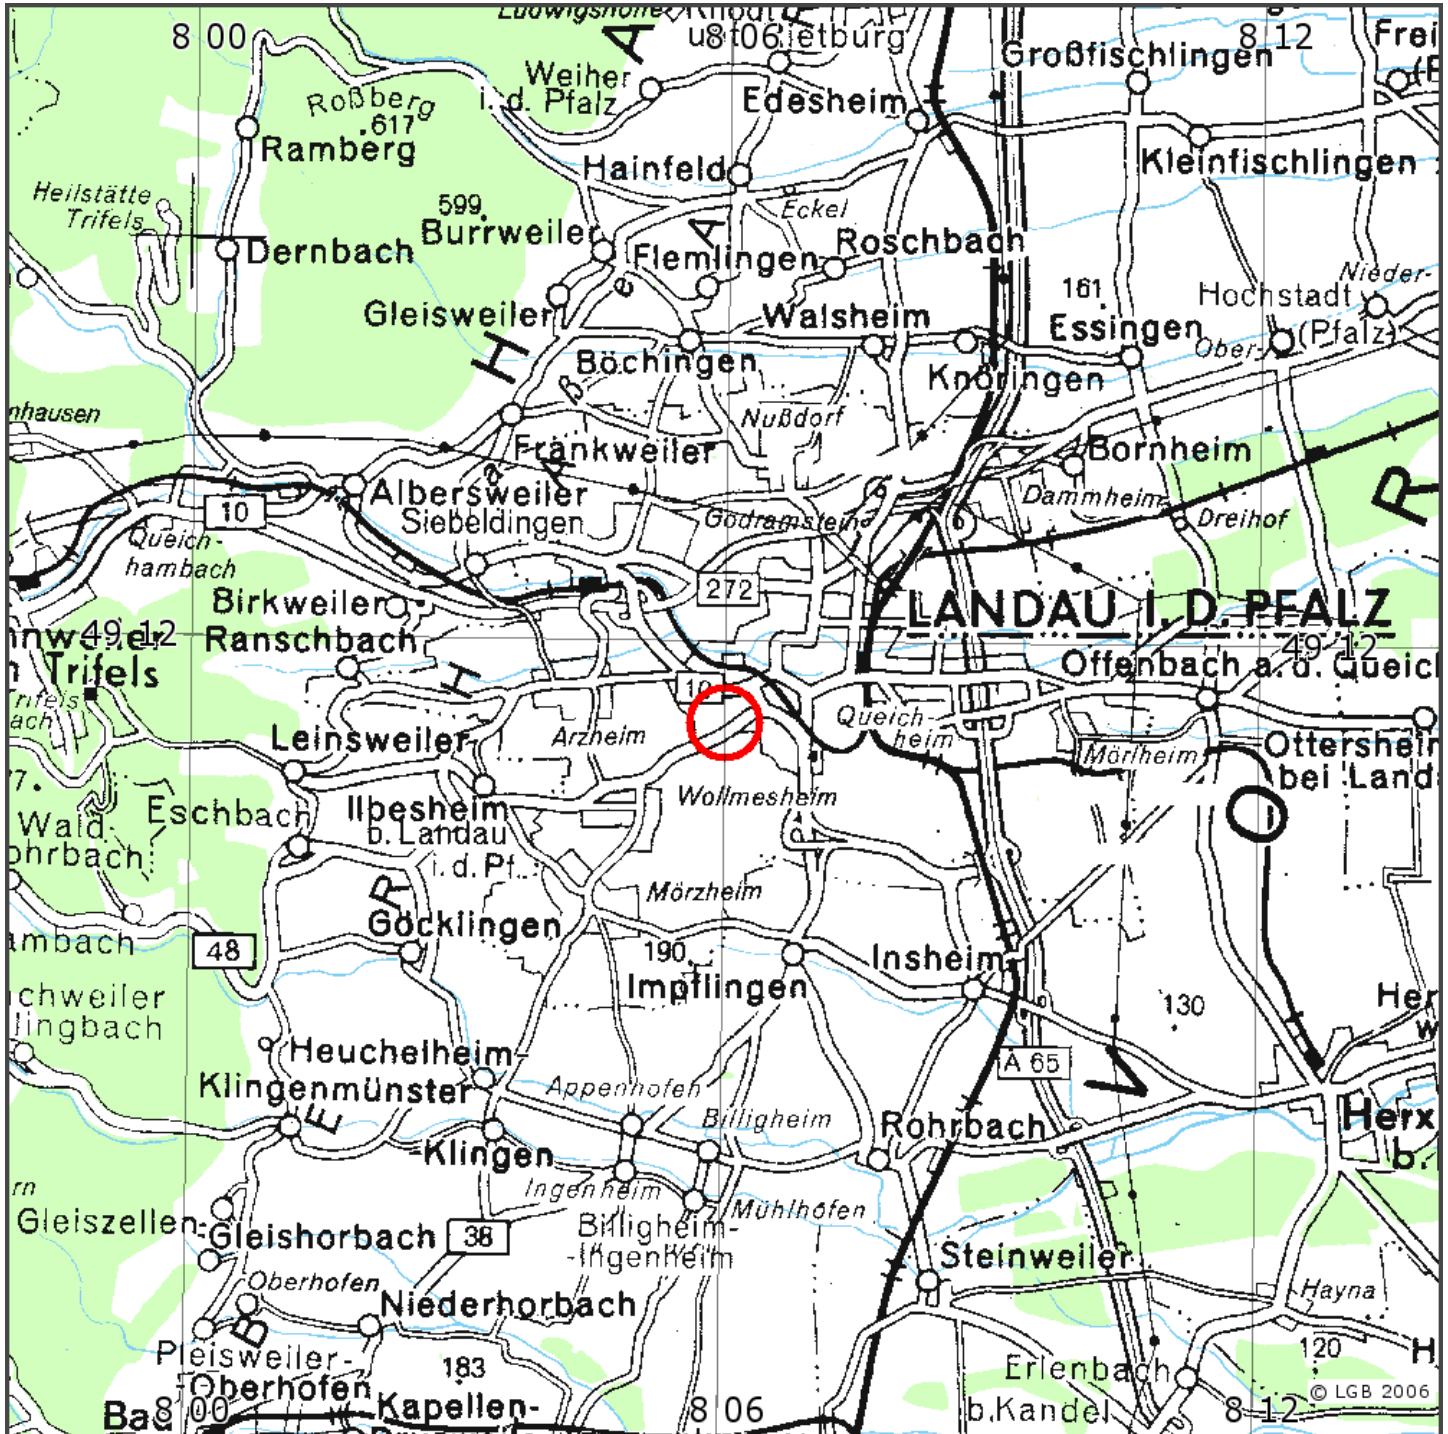

Manuelle Erdbebenlokalisierung

Datum:	20.05.2009
Uhrzeit:	00:46:01.30
Ort:	Landau/Pfalz/Rheinland-Pfalz
Lage des Epizentrums:	
Länge:	8,1
Breite:	49,19
Tiefe:	5*
Magnitude:	1,6
Qualität:	A

Kartendarstellung auf der Grundlage der ÜK 250 (1992) © Landesamt für Vermessung und Geobasisinformation Rheinland-Pfalz 07.01.2002;Az.:26722-1.401