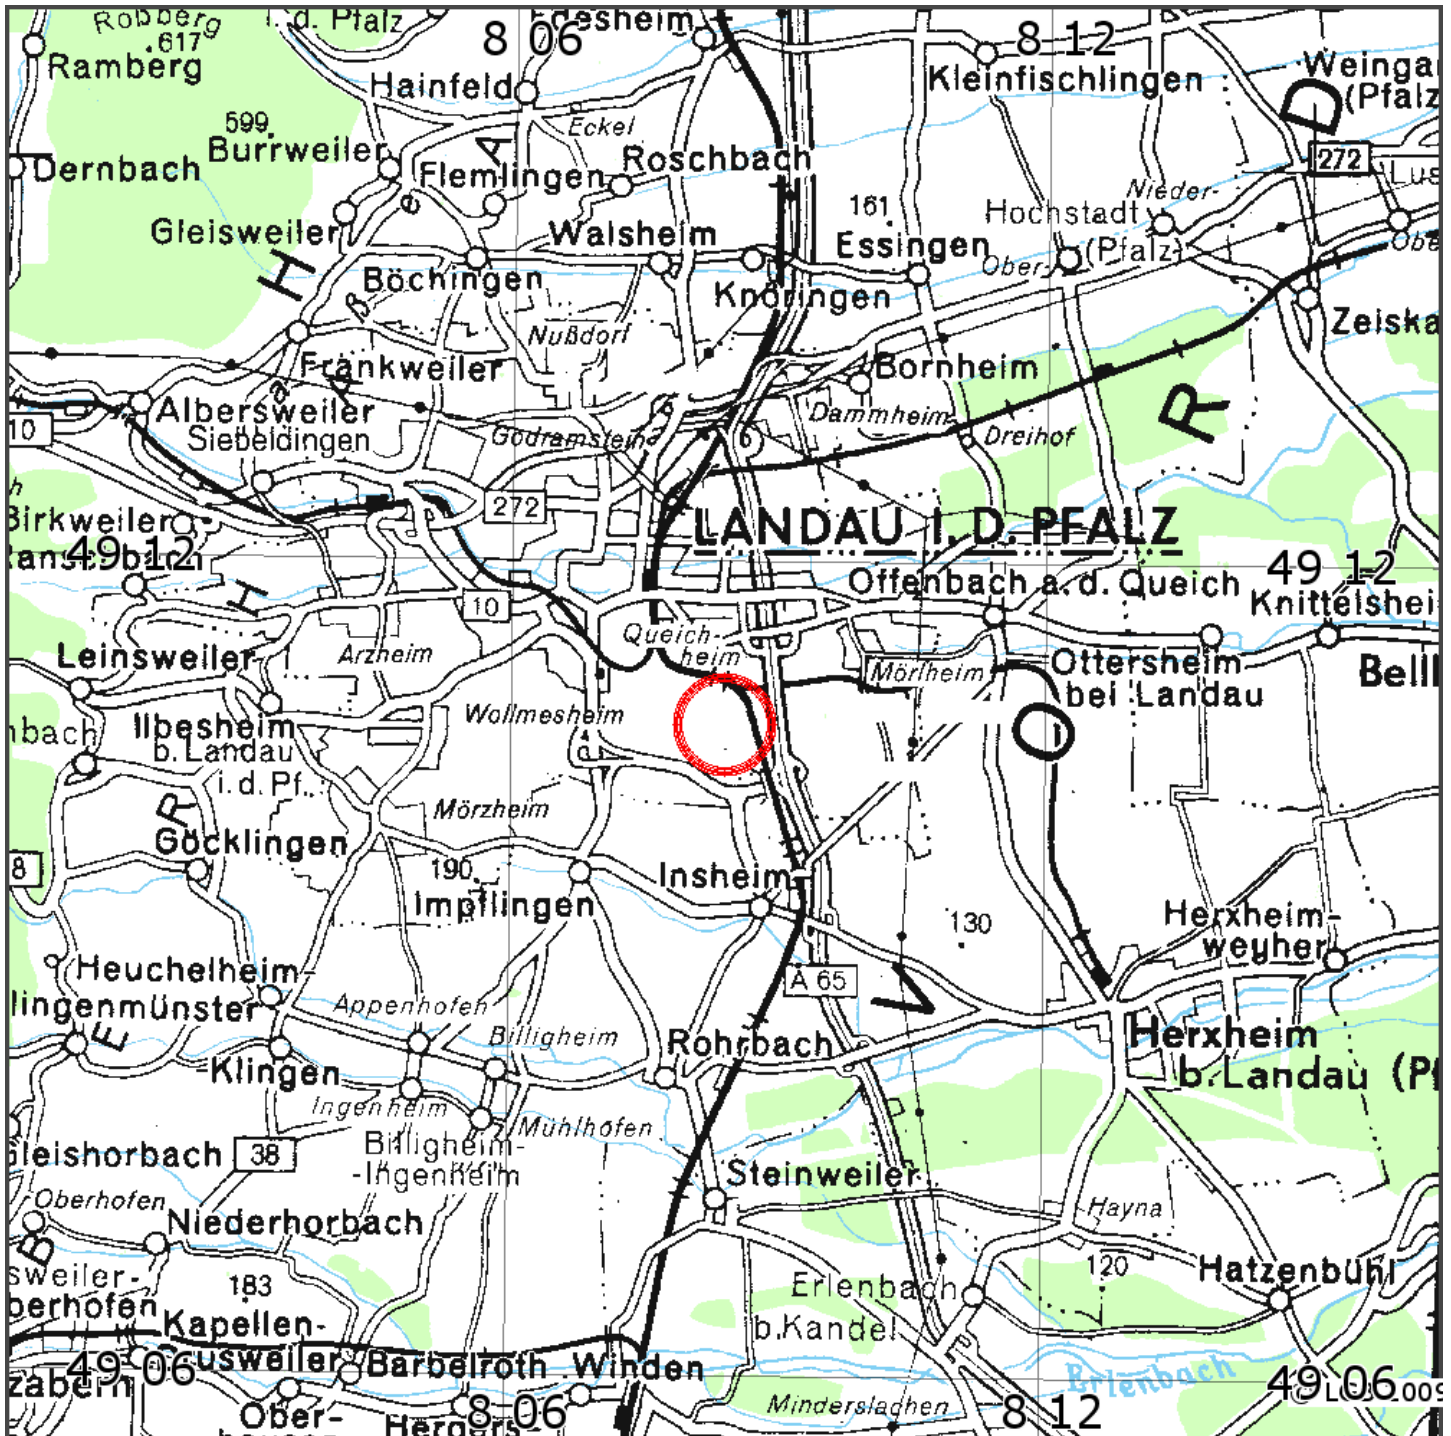

### Manuelle Erdbebenlokalisierung

Datum:	30.10.2010
Uhrzeit:	13:44:08.40
Ort:	Landau i.d. Pfalz/Rheinland-Pfalz
Lage des Epizentrums:	
Länge:	8,14
Breite:	49,18
Tiefe:	5*
Magnitude:	1,1
Qualität:	B

Kartendarstellung auf der Grundlage der ÜK 250 (1992) © Landesamt für Vermessung und Geobasisinformation Rheinland-Pfalz 07.01.2002;Az.:26722-1.401